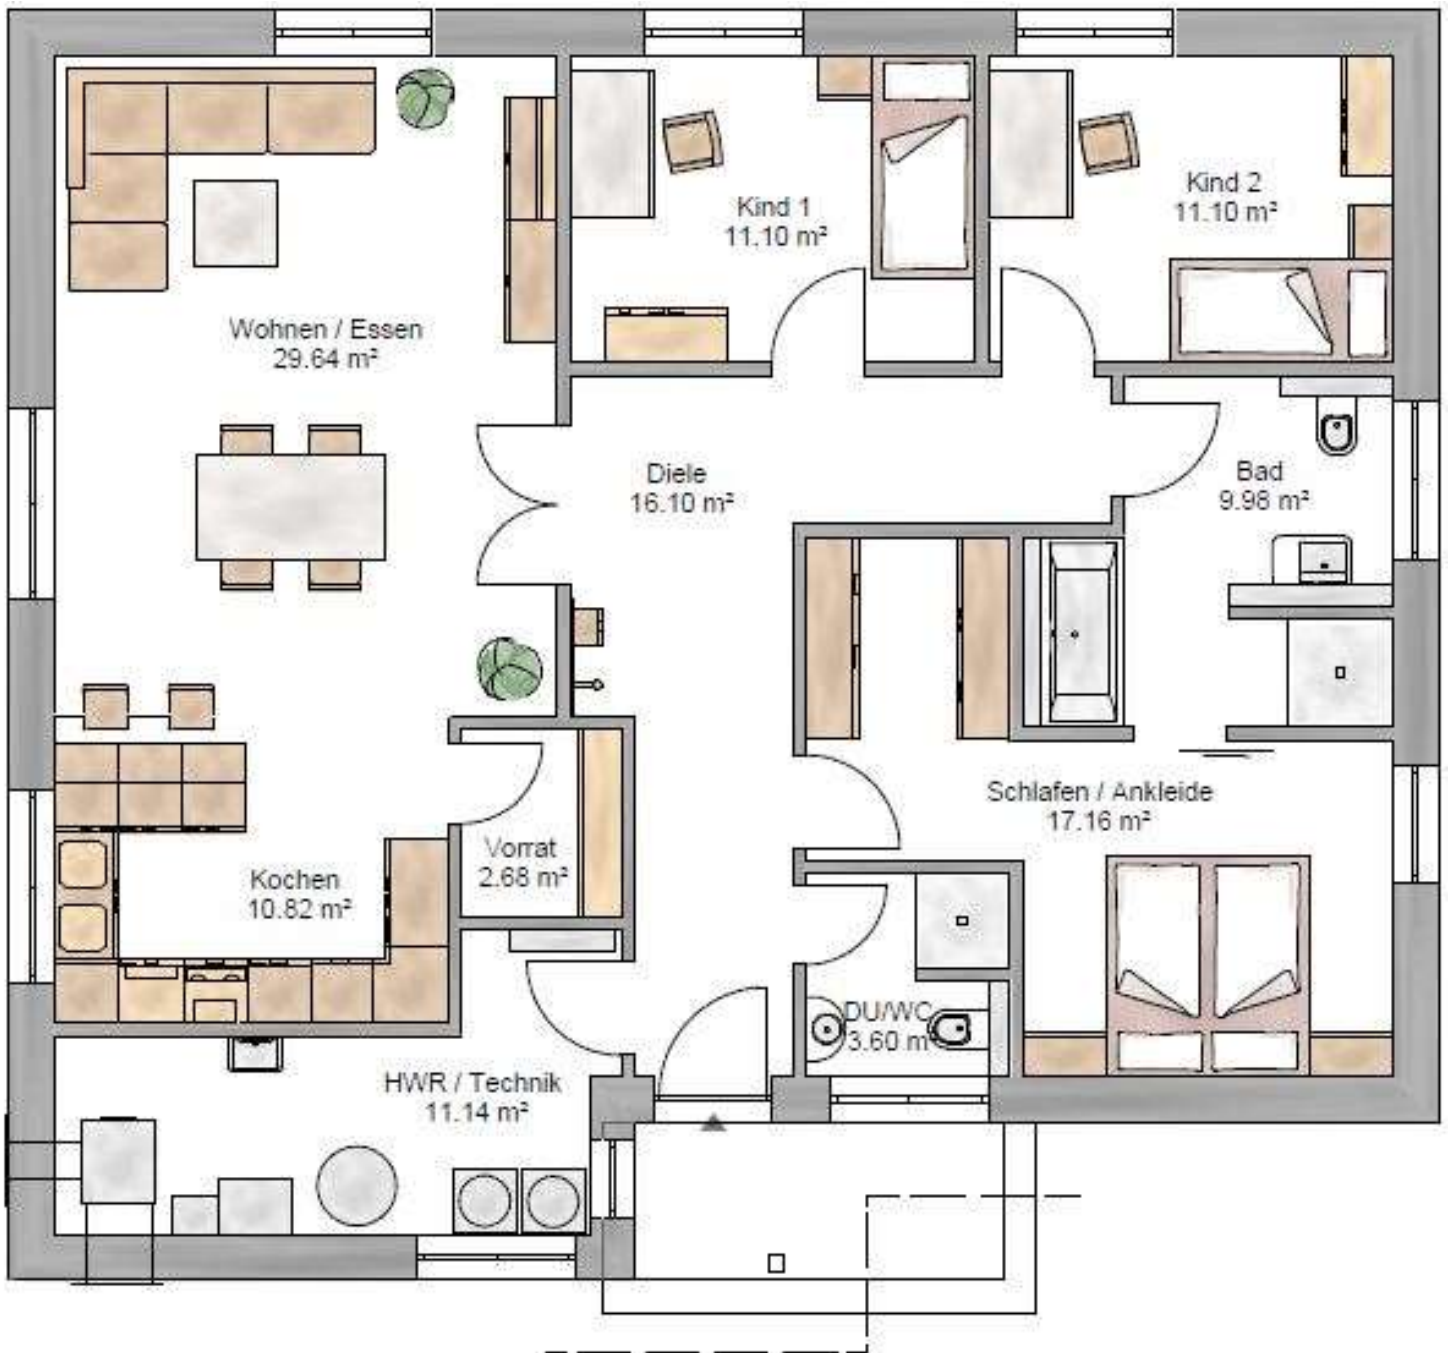

CONCEPT 123

Außenmaße 12,00 x 13,50 m, Grundfläche 123,31 m², Wohnfläche 123,31 m²
Dachneigung 26°, Kniestock 0,00 m

Haus-finden **24.de**

... finde einfach **Dein** Haus

CONCEPT 123

Erdgeschoss

Haus-finden **24**.de

... finde einfach **Dein** Haus