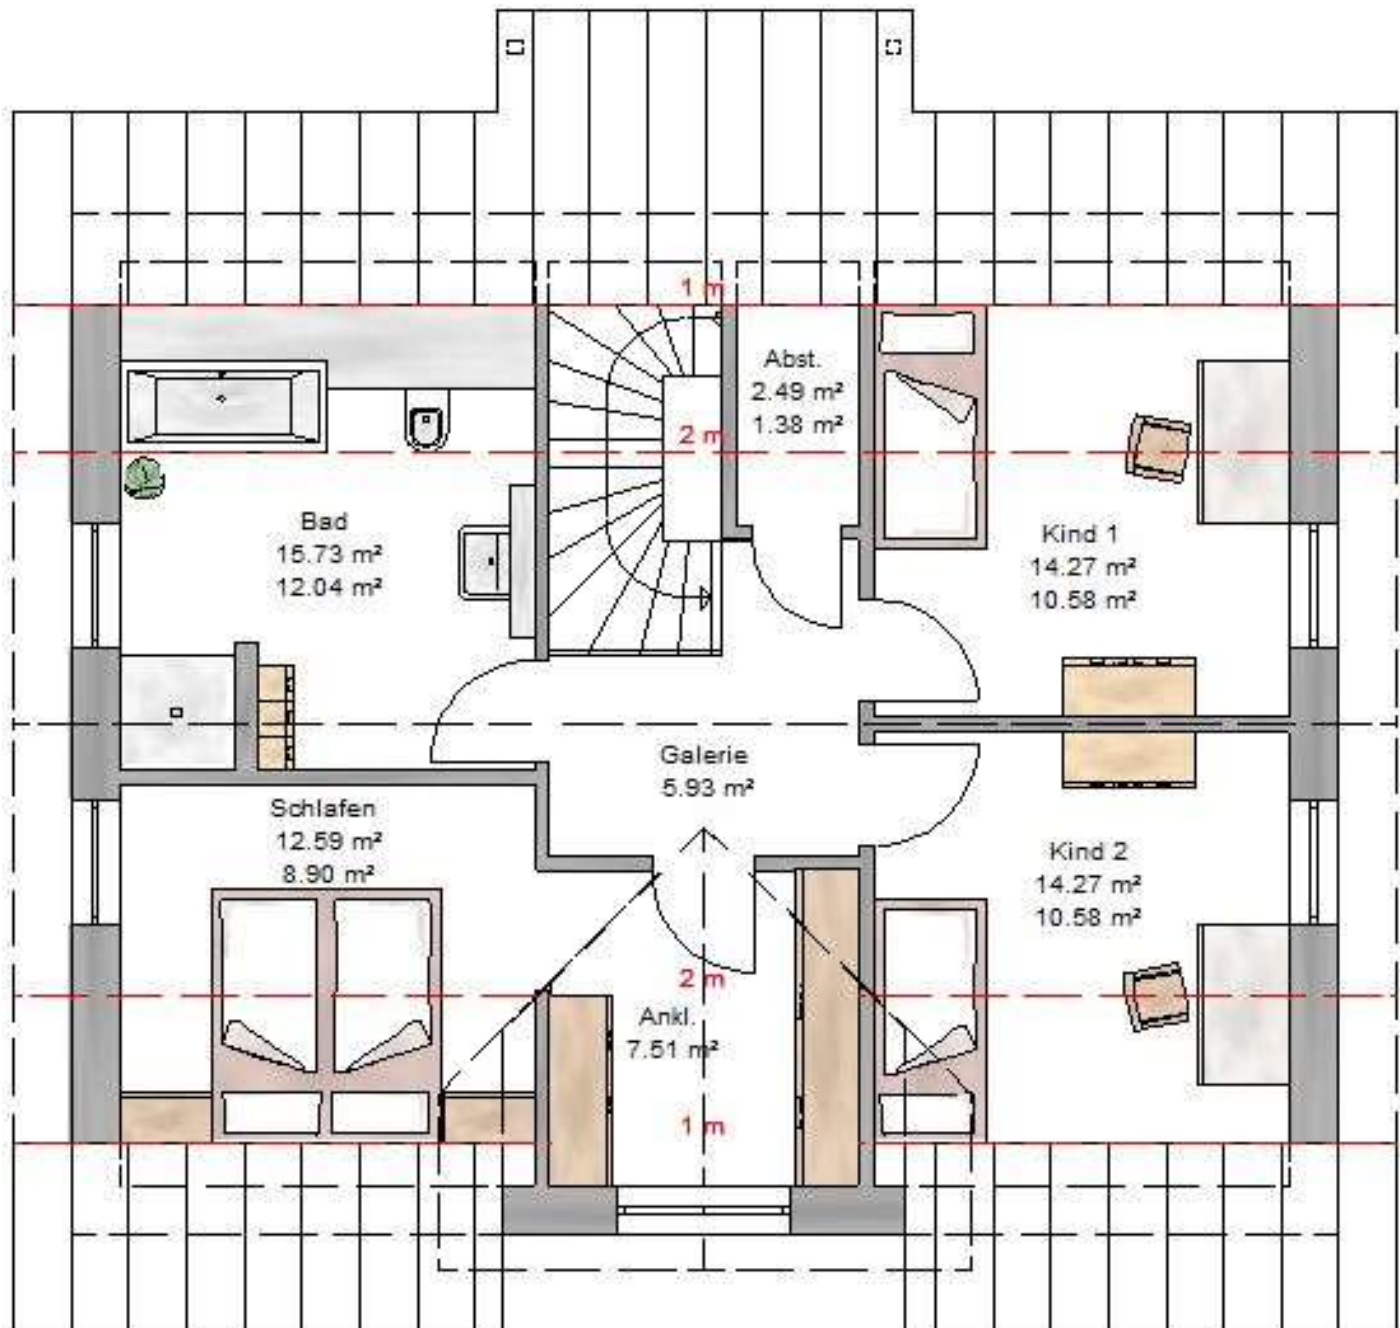

CONCEPT 133

Außenmaße 11,00 x 8,90 m, Grundfläche 151,09 m², Wohnfläche 133,09 m²
Dachneigung 39°, Kniestock 0,70 m

Haus-finden **24.de**

... finde einfach **Dein** Haus

CONCEPT 133

Erdgeschoss

Haus-finden 24.de

... finde einfach Dein Haus

CONCEPT 133

Dachgeschoss

Haus-finden 24.de

... finde einfach Dein Haus