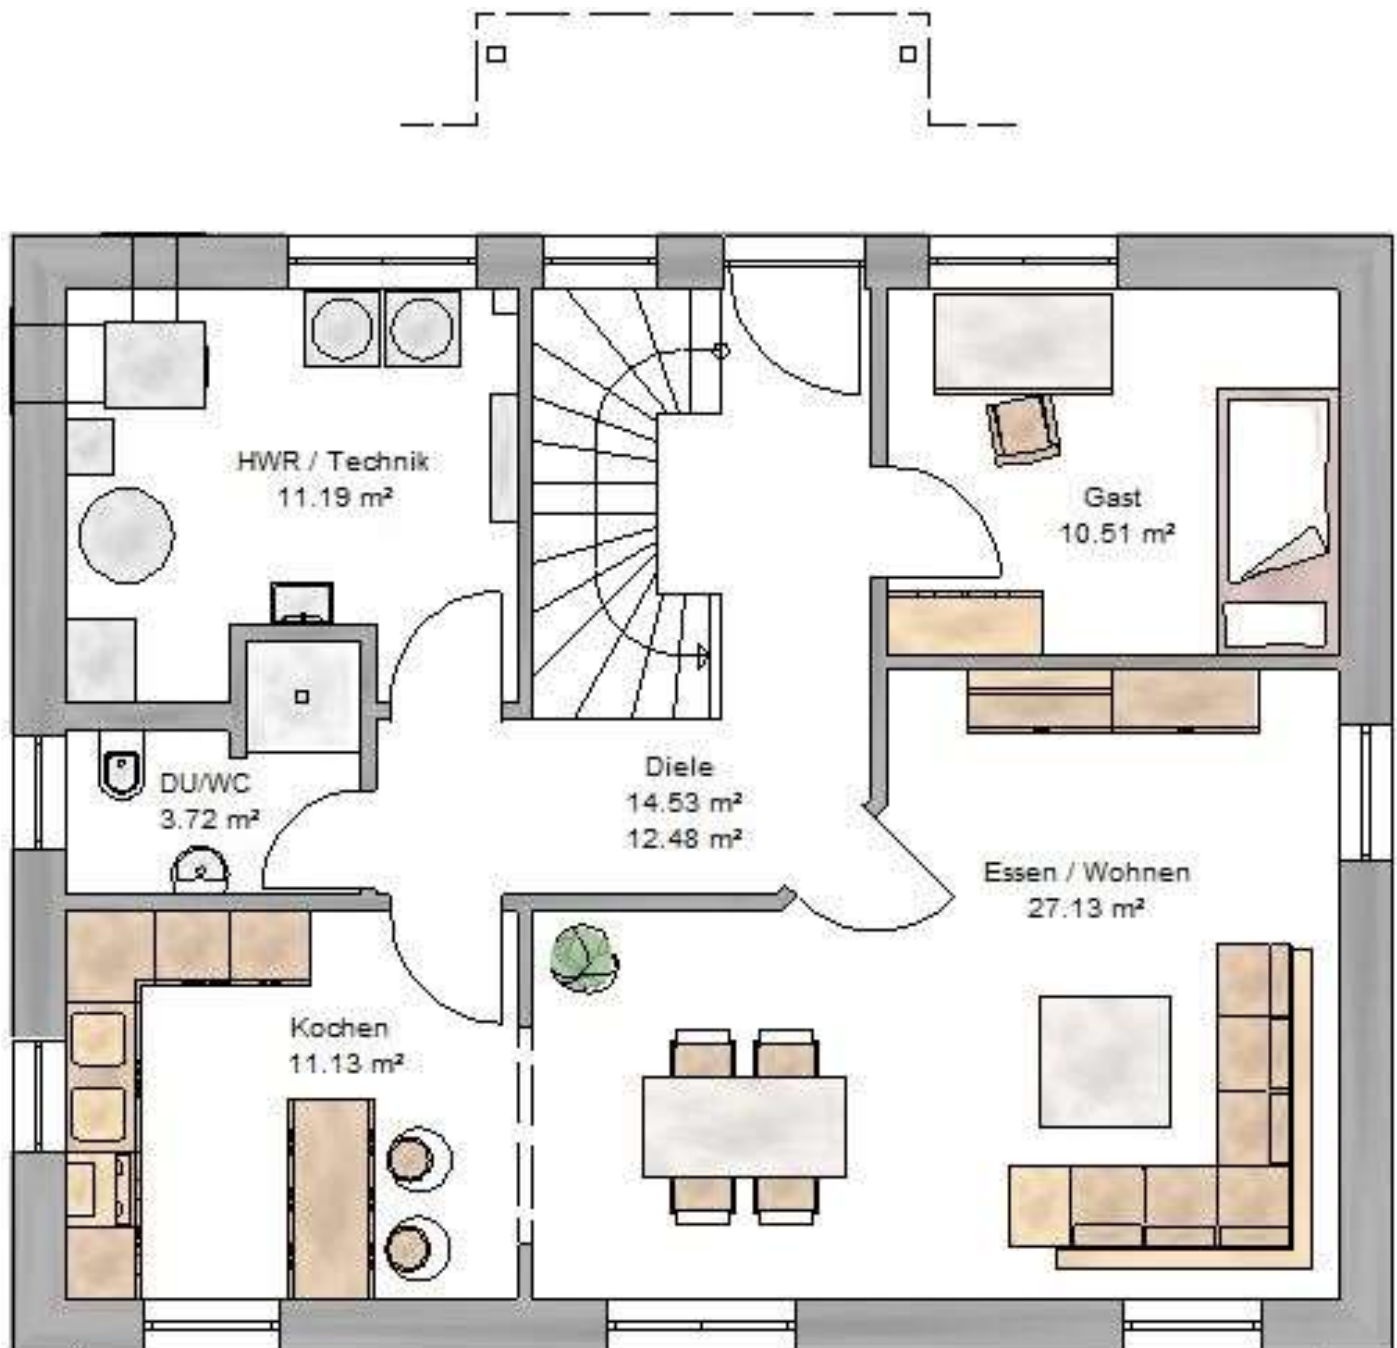

CONCEPT 133

Außenmaße 11,00 x 8,90 m, Grundfläche 151,09 m², Wohnfläche 133,09 m²
Dachneigung 39°, Kniestock 0,70 m

Haus-finden **24.de**

... finde einfach **Dein** Haus

CONCEPT 133

Erdgeschoss

Haus-finden 24.de

... finde einfach Dein Haus

CONCEPT 133

Dachgeschoss

Haus-finden 24.de

... finde einfach Dein Haus