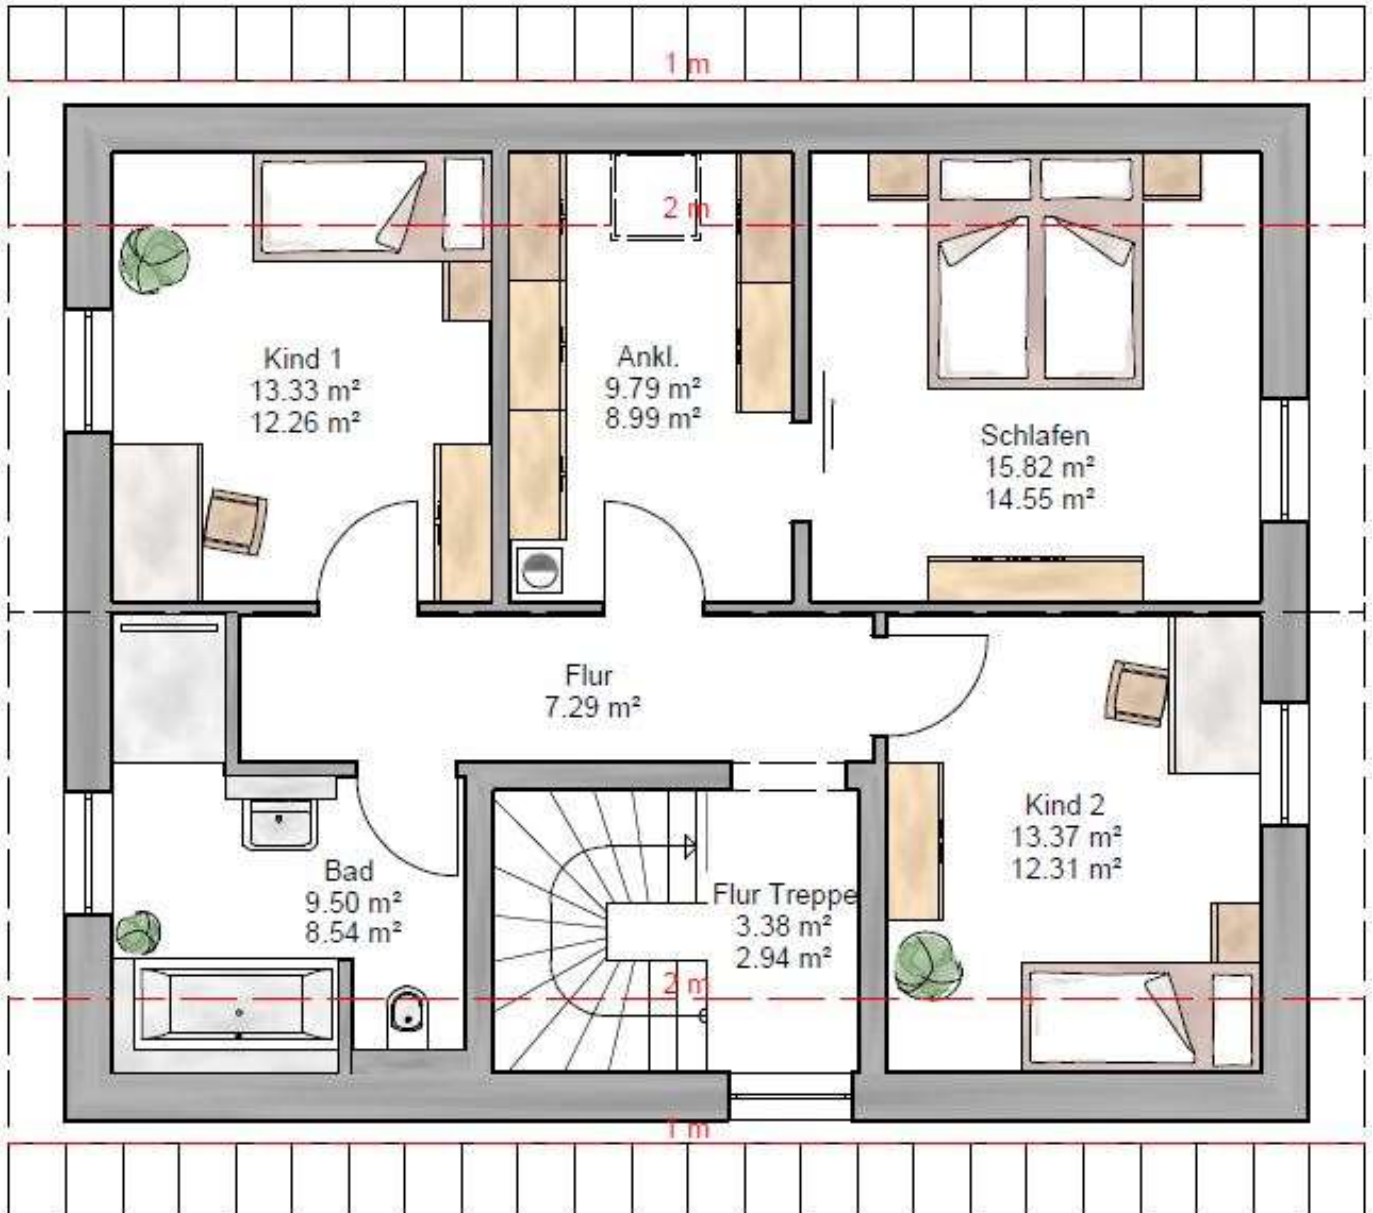

CONCEPT 140

Außenmaße 11,00 x 9,00 m, Grundfläche ohne Kellergeschoss 146,24 m², Wohnfläche 140,64 m²
Dachneigung 38°, Kniestock 1,00 m

Haus-finden **24.de**

... finde einfach **Dein** Haus

CONCEPT 140

Erdgeschoss

Haus-finden **24**.de

... finde einfach **Dein** Haus

CONCEPT 140

Dachgeschoss

Haus-finden 24.de

... finde einfach Dein Haus

CONCEPT 140

Kellergeschoss (optional)