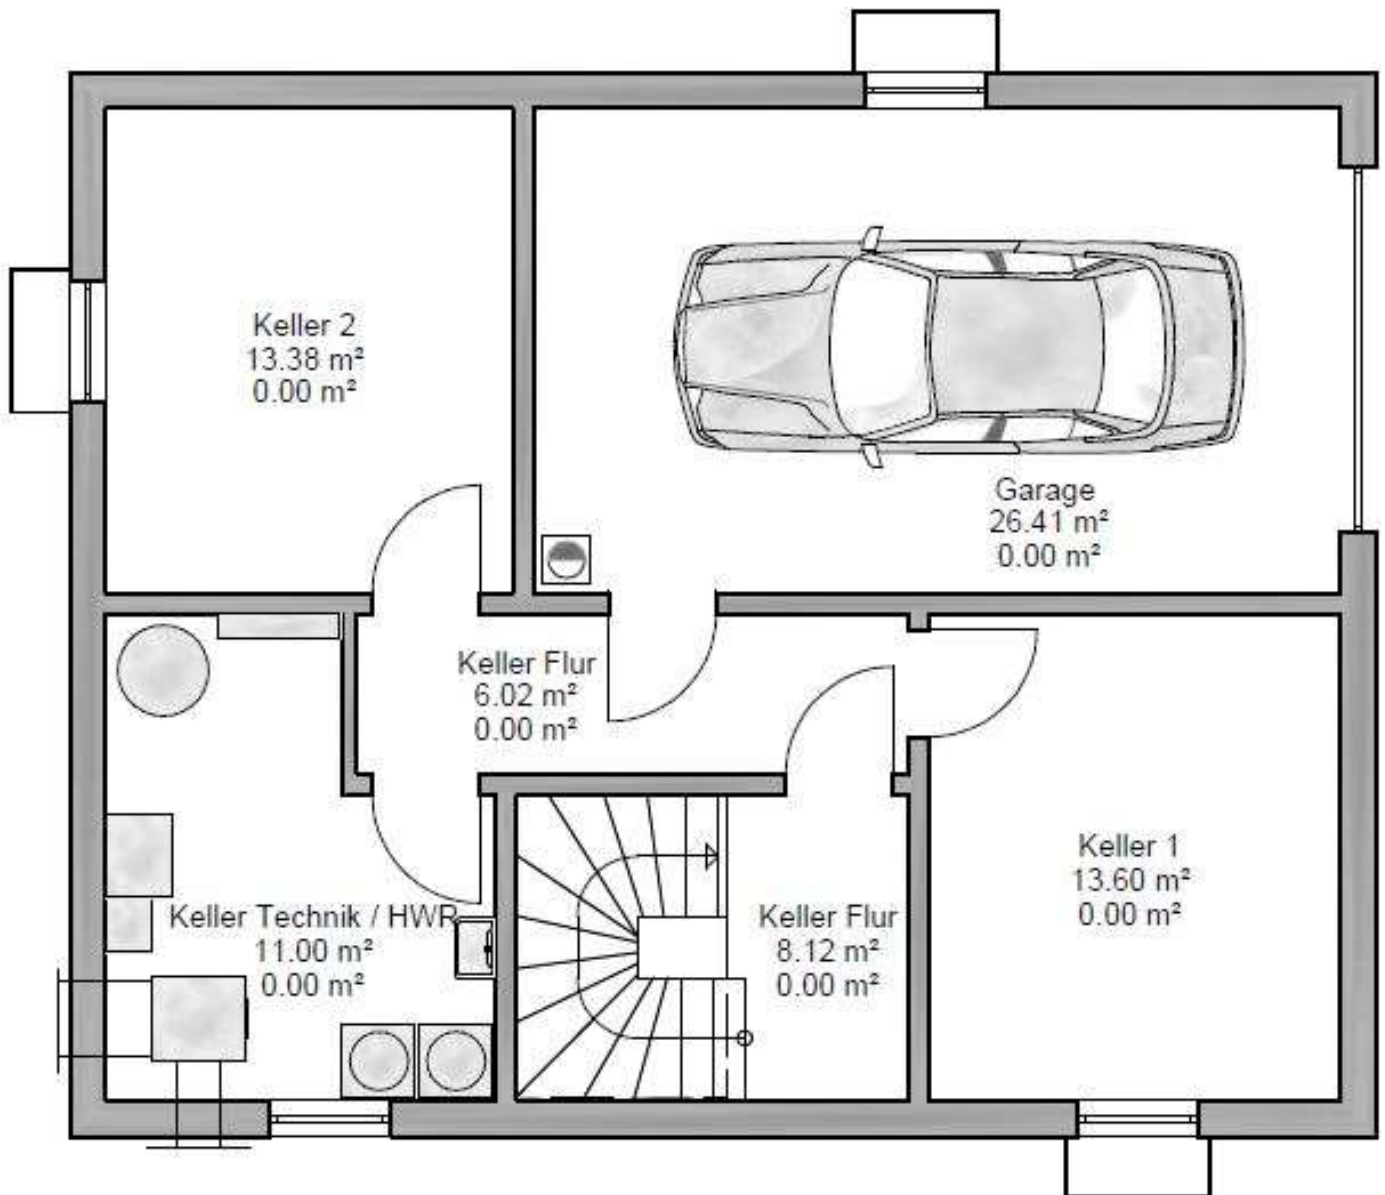

CONCEPT 140

Außenmaße 11,00 x 9,00 m, Grundfläche ohne Kellergeschoss 146,24 m², Wohnfläche 140,64 m²
Dachneigung 38°, Kniestock 1,00 m

Haus-finden **24.de**

... finde einfach **Dein** Haus

CONCEPT 140

Erdgeschoss

Haus-finden **24**.de

... finde einfach **Dein** Haus

CONCEPT 140

Dachgeschoss

Haus-finden 24.de

... finde einfach Dein Haus

CONCEPT 140

Kellergeschoss (optional)