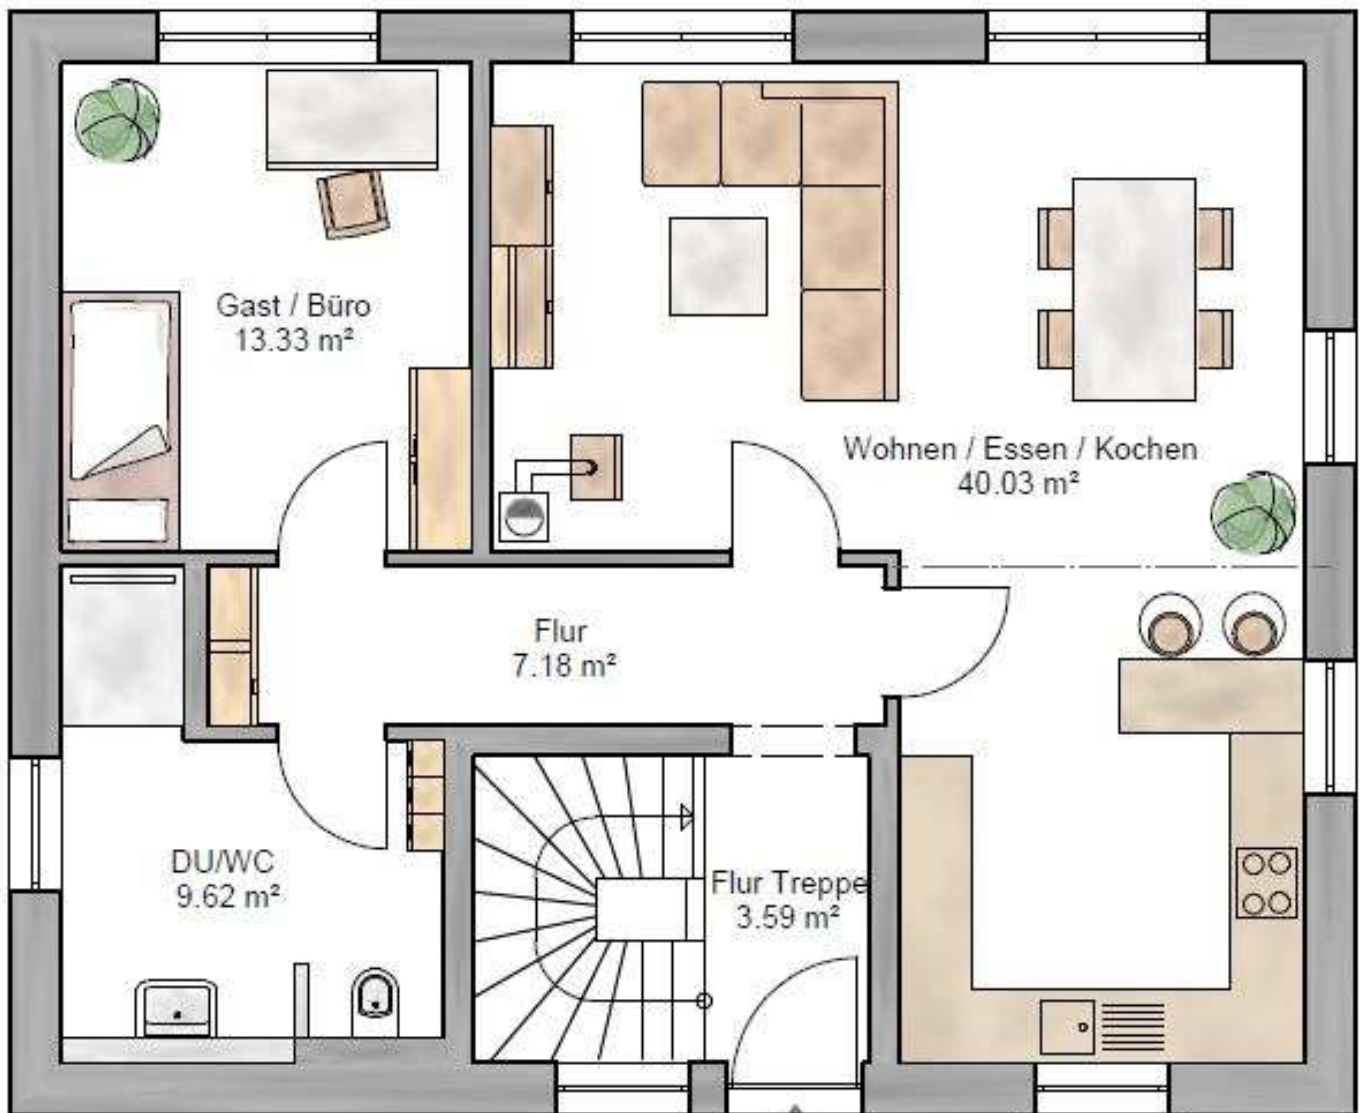

CONCEPT 140

Außenmaße 11,00 x 9,00 m, Grundfläche ohne Kellergeschoss 146,24 m², Wohnfläche 140,64 m²
Dachneigung 38°, Kniestock 1,00 m

Haus-finden **24.de**

... finde einfach **Dein** Haus

CONCEPT 140

Erdgeschoss

Haus-finden **24**.de

... finde einfach **Dein** Haus

CONCEPT 140

Dachgeschoss

Haus-finden 24.de

... finde einfach Dein Haus

CONCEPT 140

Kellergeschoss (optional)