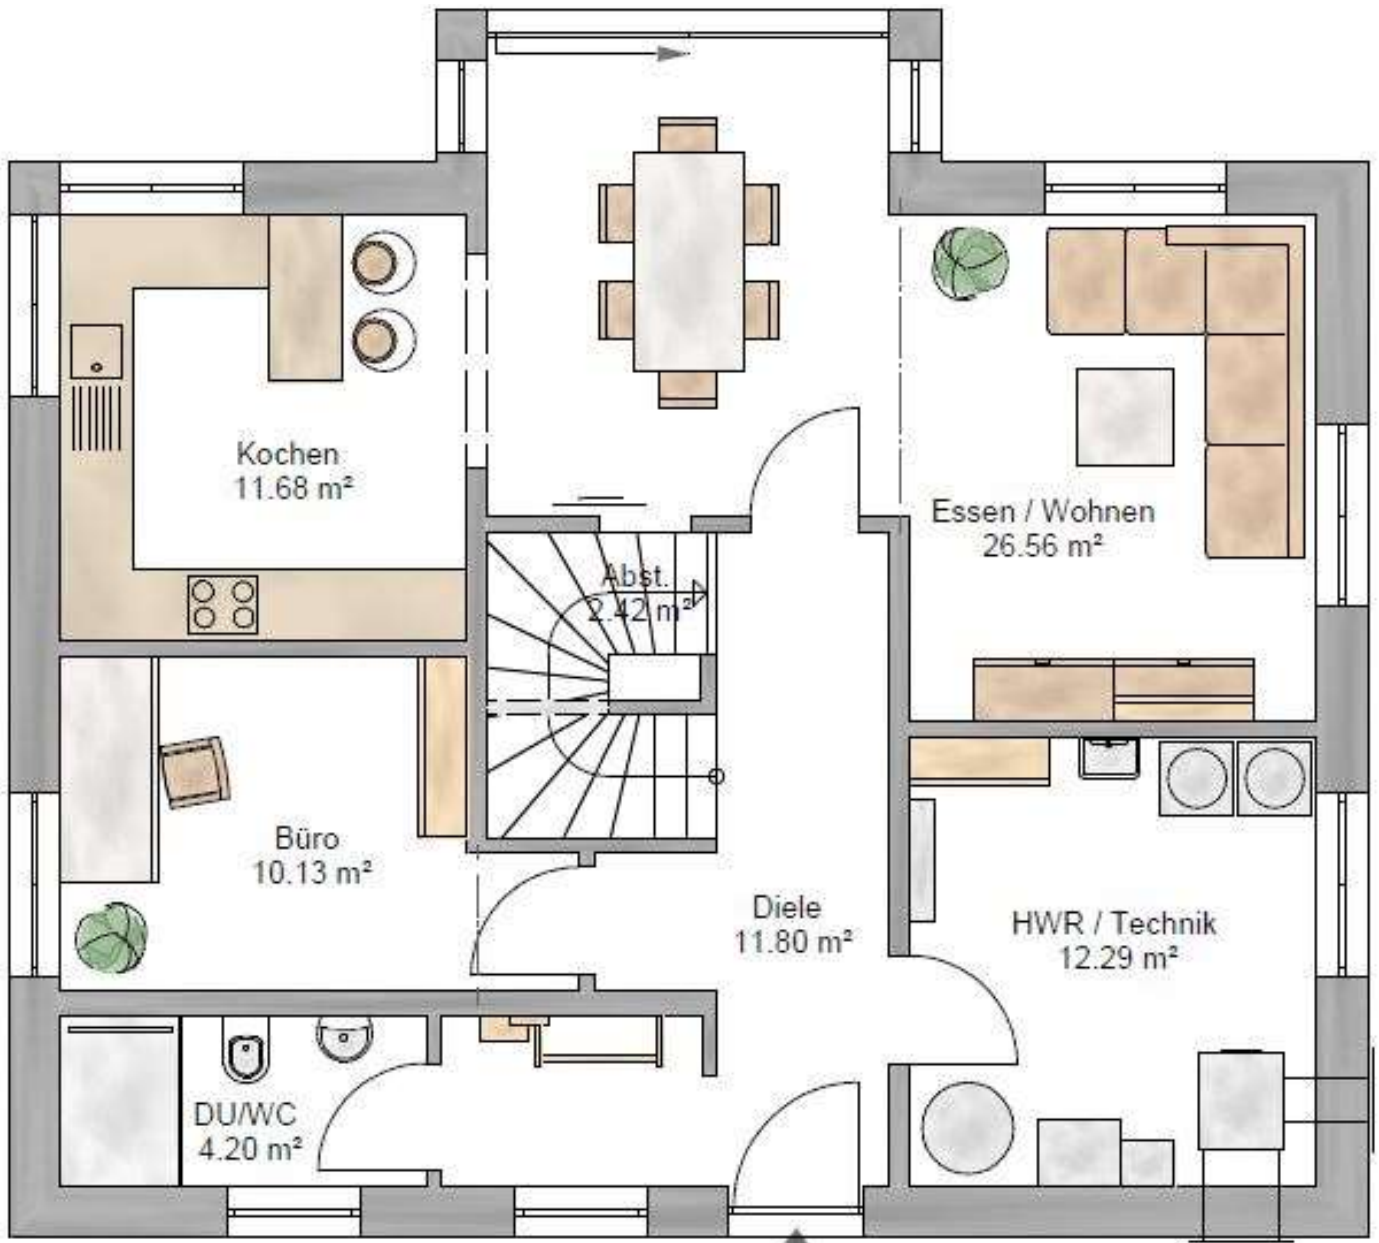

CONCEPT 148

Außenmaße 11,15 x 8,80 m, Grundfläche 155,80 m², Wohnfläche 148,00 m²
Dachneigung 40°, Kniestock 1,00 m

Haus-finden **24**.de

... finde einfach **Dein** Haus

CONCEPT 148

Erdgeschoss

Haus-finden **24**.de

... finde einfach **Dein** Haus

CONCEPT 140

Dachgeschoss

Haus-finden 24.de

... finde einfach Dein Haus