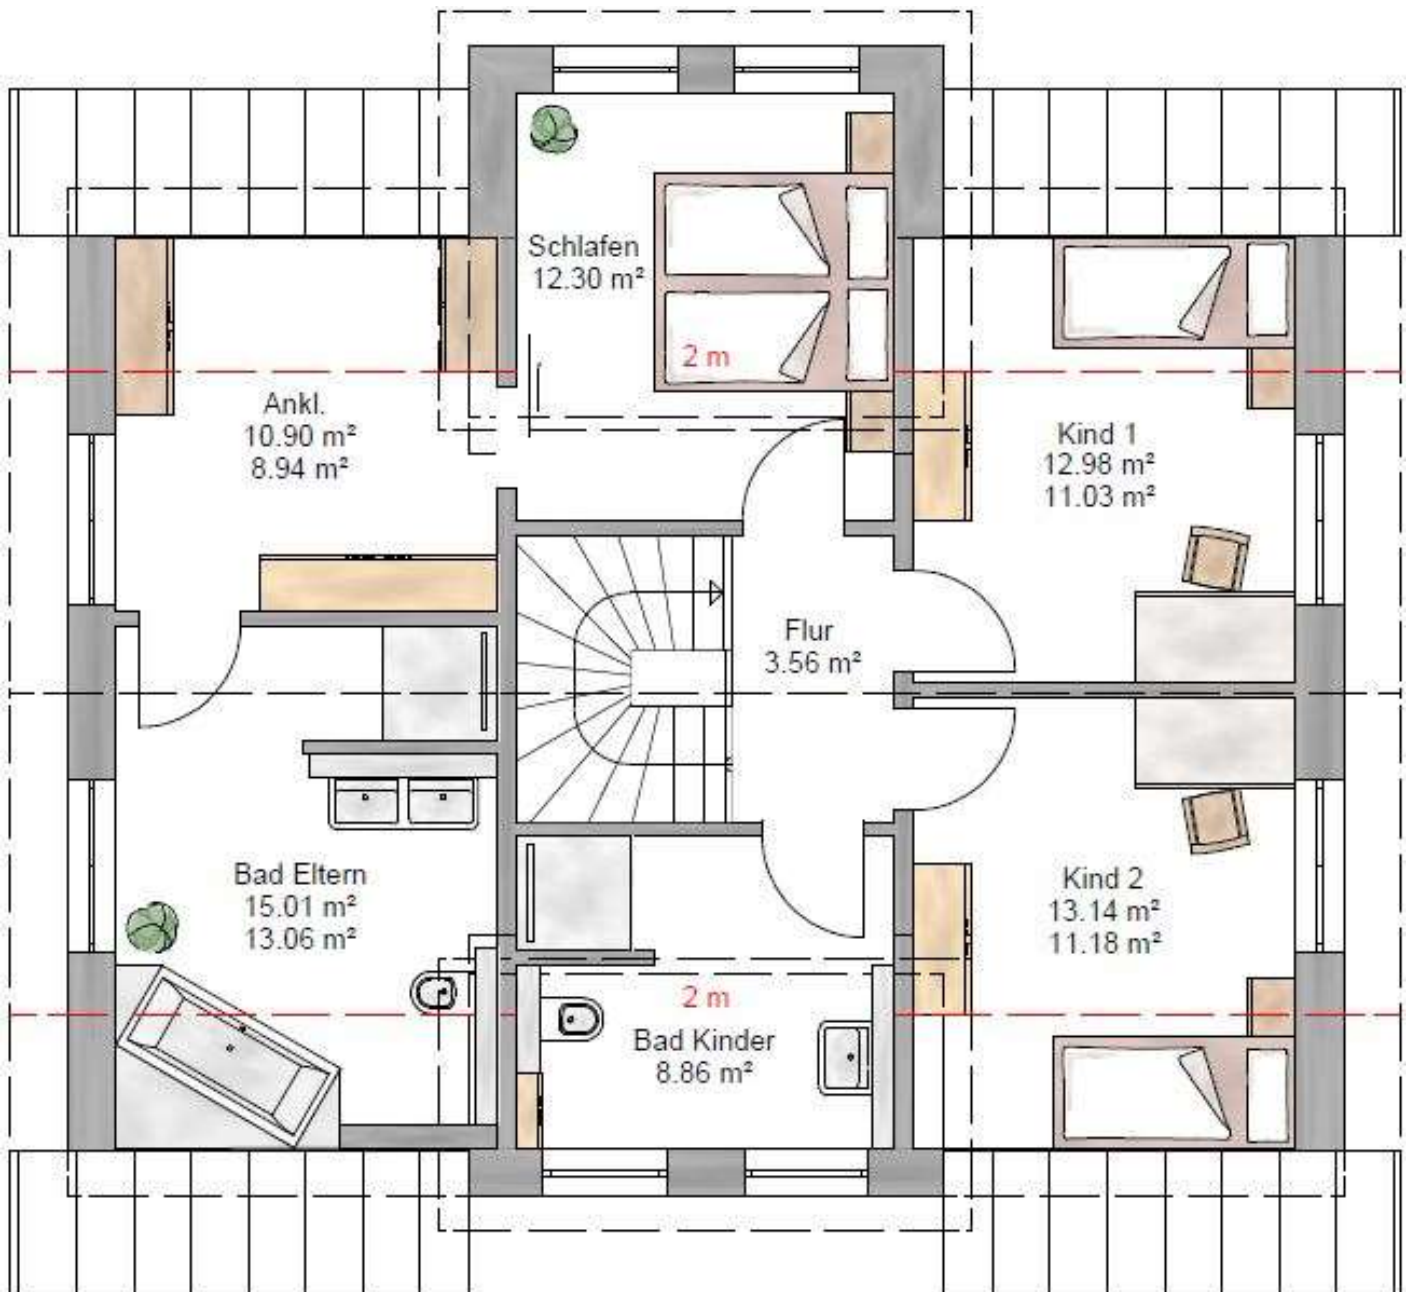

CONCEPT 148

Außenmaße 11,15 x 8,80 m, Grundfläche 155,80 m², Wohnfläche 148,00 m²
Dachneigung 40°, Kniestock 1,00 m

Haus-finden **24**.de

... finde einfach **Dein** Haus

CONCEPT 148

Erdgeschoss

Haus-finden **24**.de

... finde einfach **Dein** Haus

CONCEPT 140

Dachgeschoss

Haus-finden 24.de

... finde einfach Dein Haus