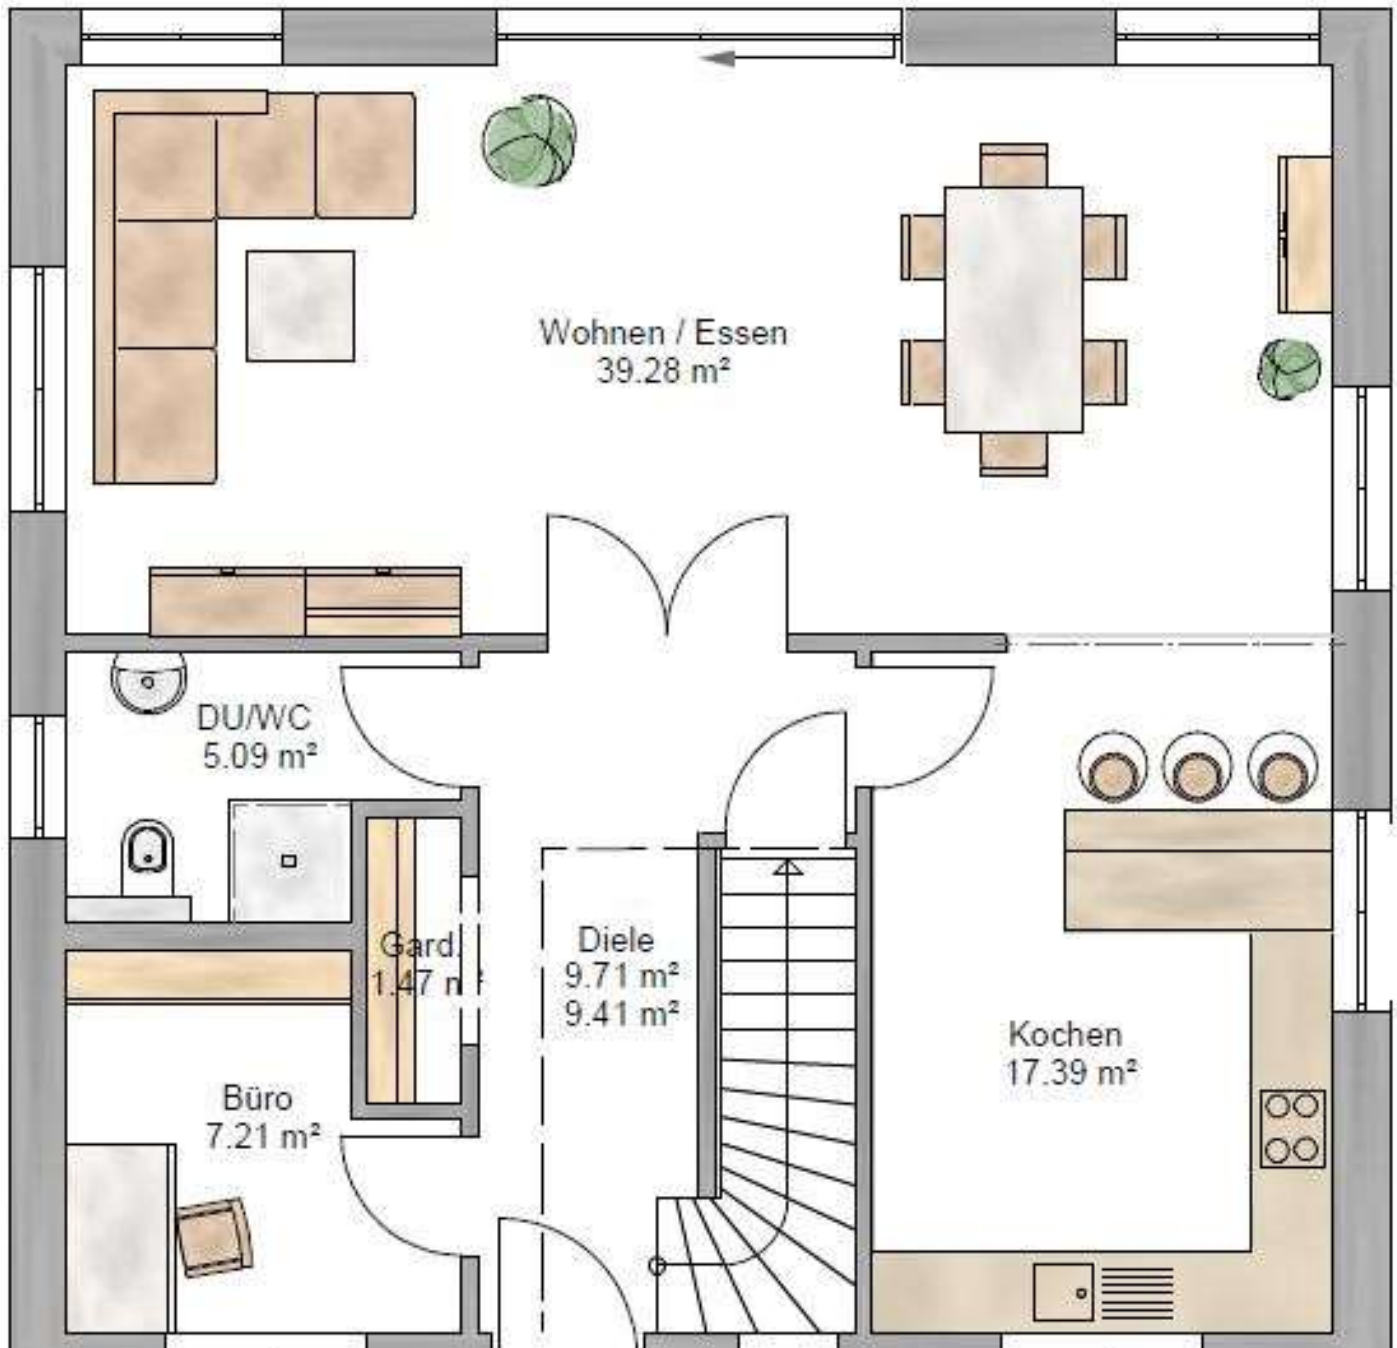

CONCEPT 155

Außenmaße 10,20 x 10,20 m, Grundfläche ohne Kellergeschoss 155,42 m², Wohnfläche 155,11 m²
Dachneigung 25°, Kniestock 0,00 m

Haus-finden **24**.de

... finde einfach **Dein** Haus

CONCEPT 155

Erdgeschoss

Haus-finden **24**.de

... finde einfach **Dein** Haus

CONCEPT 155

Obergeschoss

Haus-finden **24**.de

... finde einfach **Dein** Haus

CONCEPT 155

Kellergeschoss (optional)