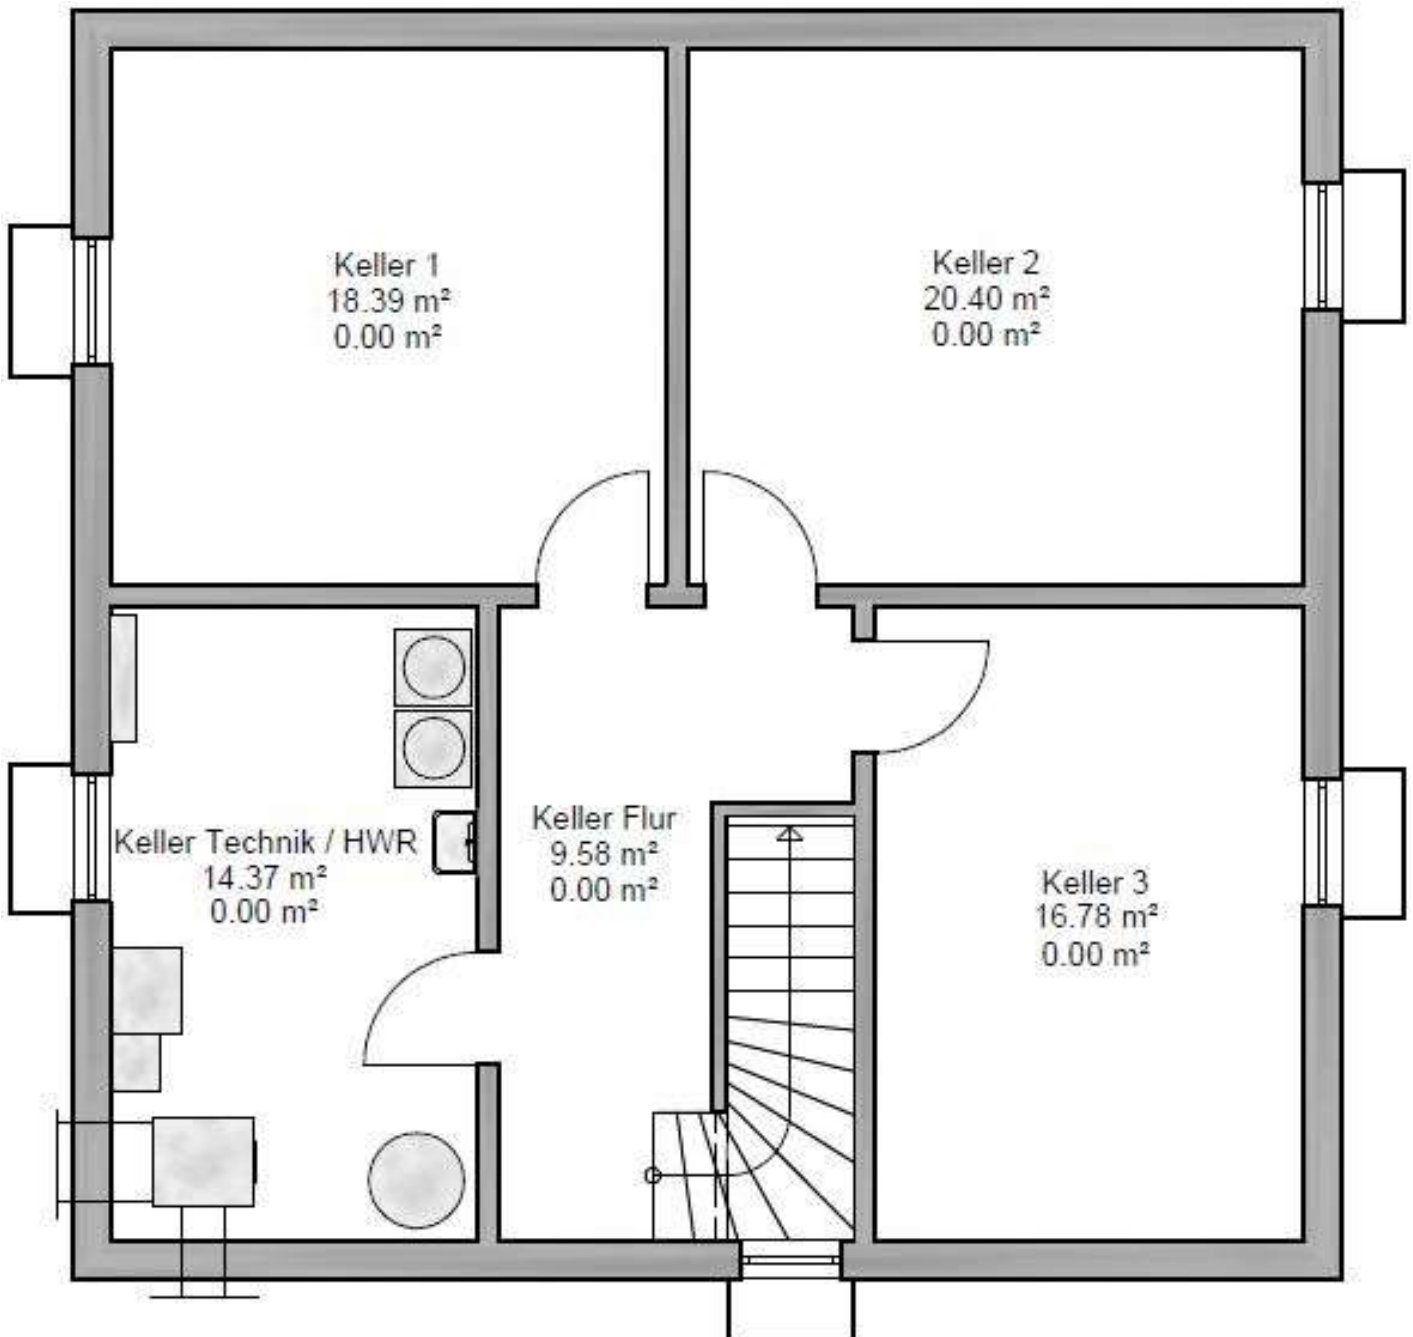

CONCEPT 155

Außenmaße 10,20 x 10,20 m, Grundfläche ohne Kellergeschoss 155,42 m², Wohnfläche 155,11 m²
Dachneigung 25°, Kniestock 0,00 m

Haus-finden **24**.de

... finde einfach **Dein** Haus

CONCEPT 155

Erdgeschoss

Haus-finden **24**.de

... finde einfach **Dein** Haus

CONCEPT 155

Obergeschoss

Haus-finden **24**.de

... finde einfach **Dein** Haus

CONCEPT 155

Kellergeschoss (optional)