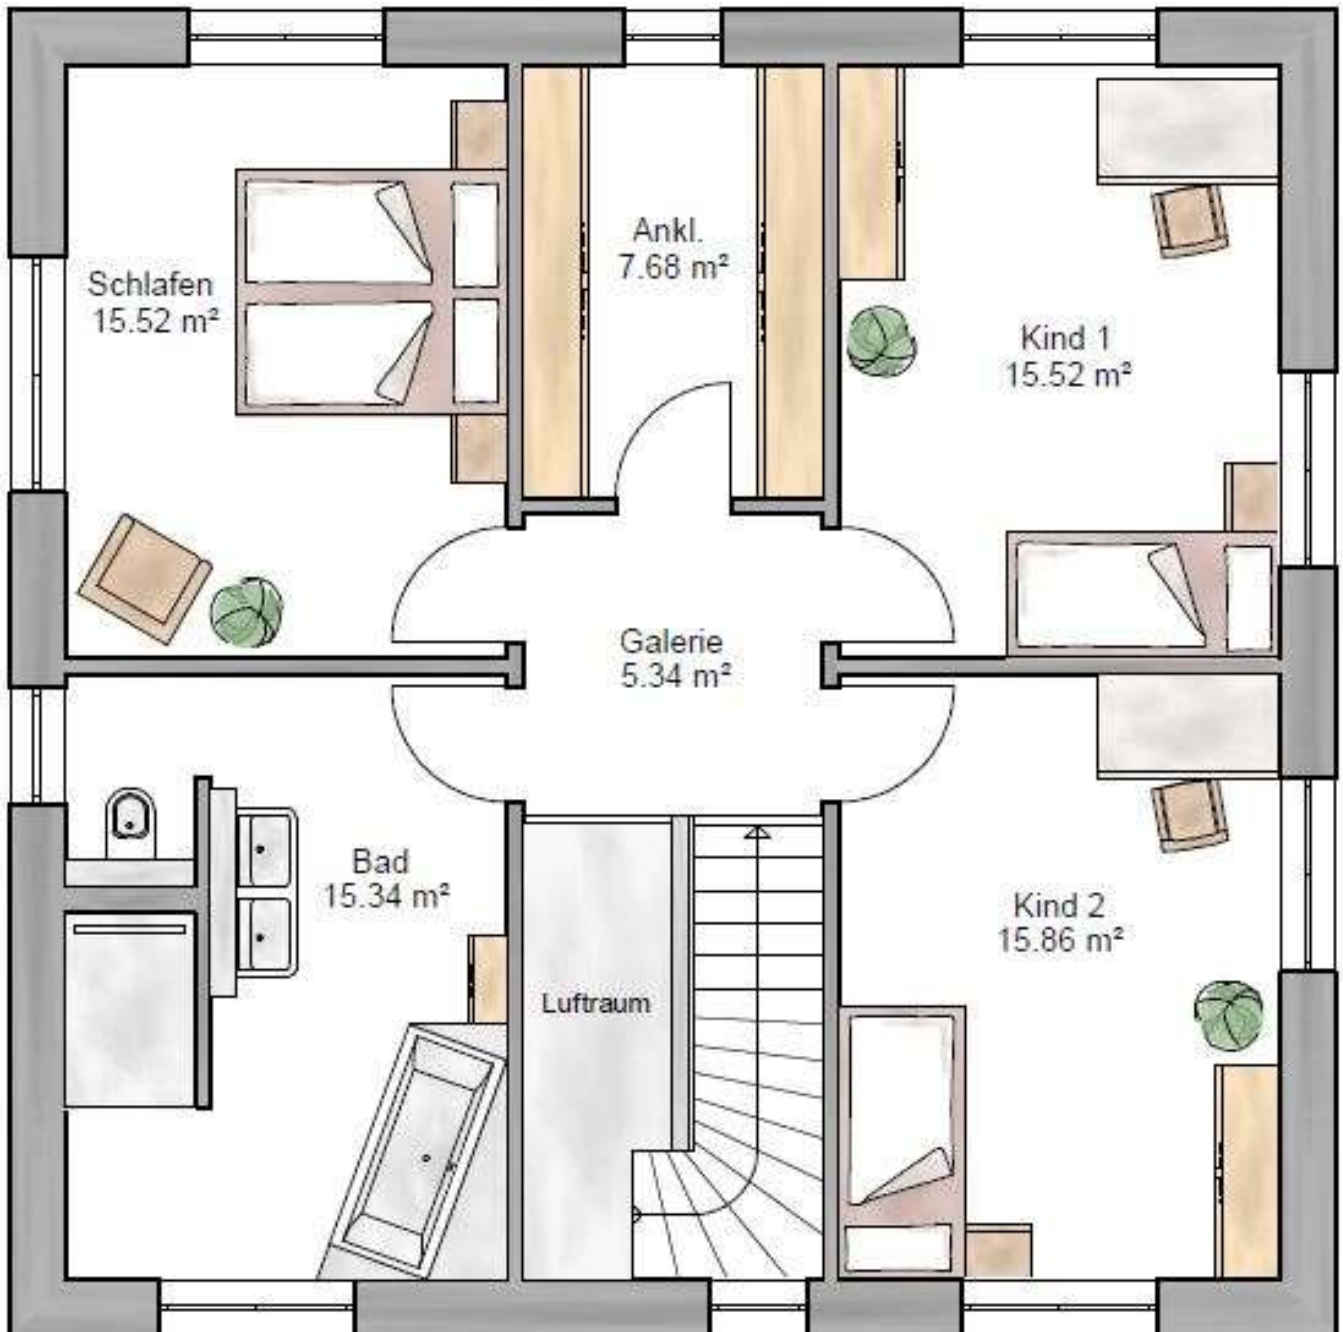

CONCEPT 155

Außenmaße 10,20 x 10,20 m, Grundfläche ohne Kellergeschoss 155,42 m², Wohnfläche 155,11 m²
Dachneigung 25°, Kniestock 0,00 m

Haus-finden **24**.de

... finde einfach **Dein** Haus

CONCEPT 155

Erdgeschoss

Haus-finden **24**.de

... finde einfach **Dein** Haus

CONCEPT 155

Obergeschoss

Haus-finden **24**.de

... finde einfach **Dein** Haus

CONCEPT 155

Kellergeschoss (optional)