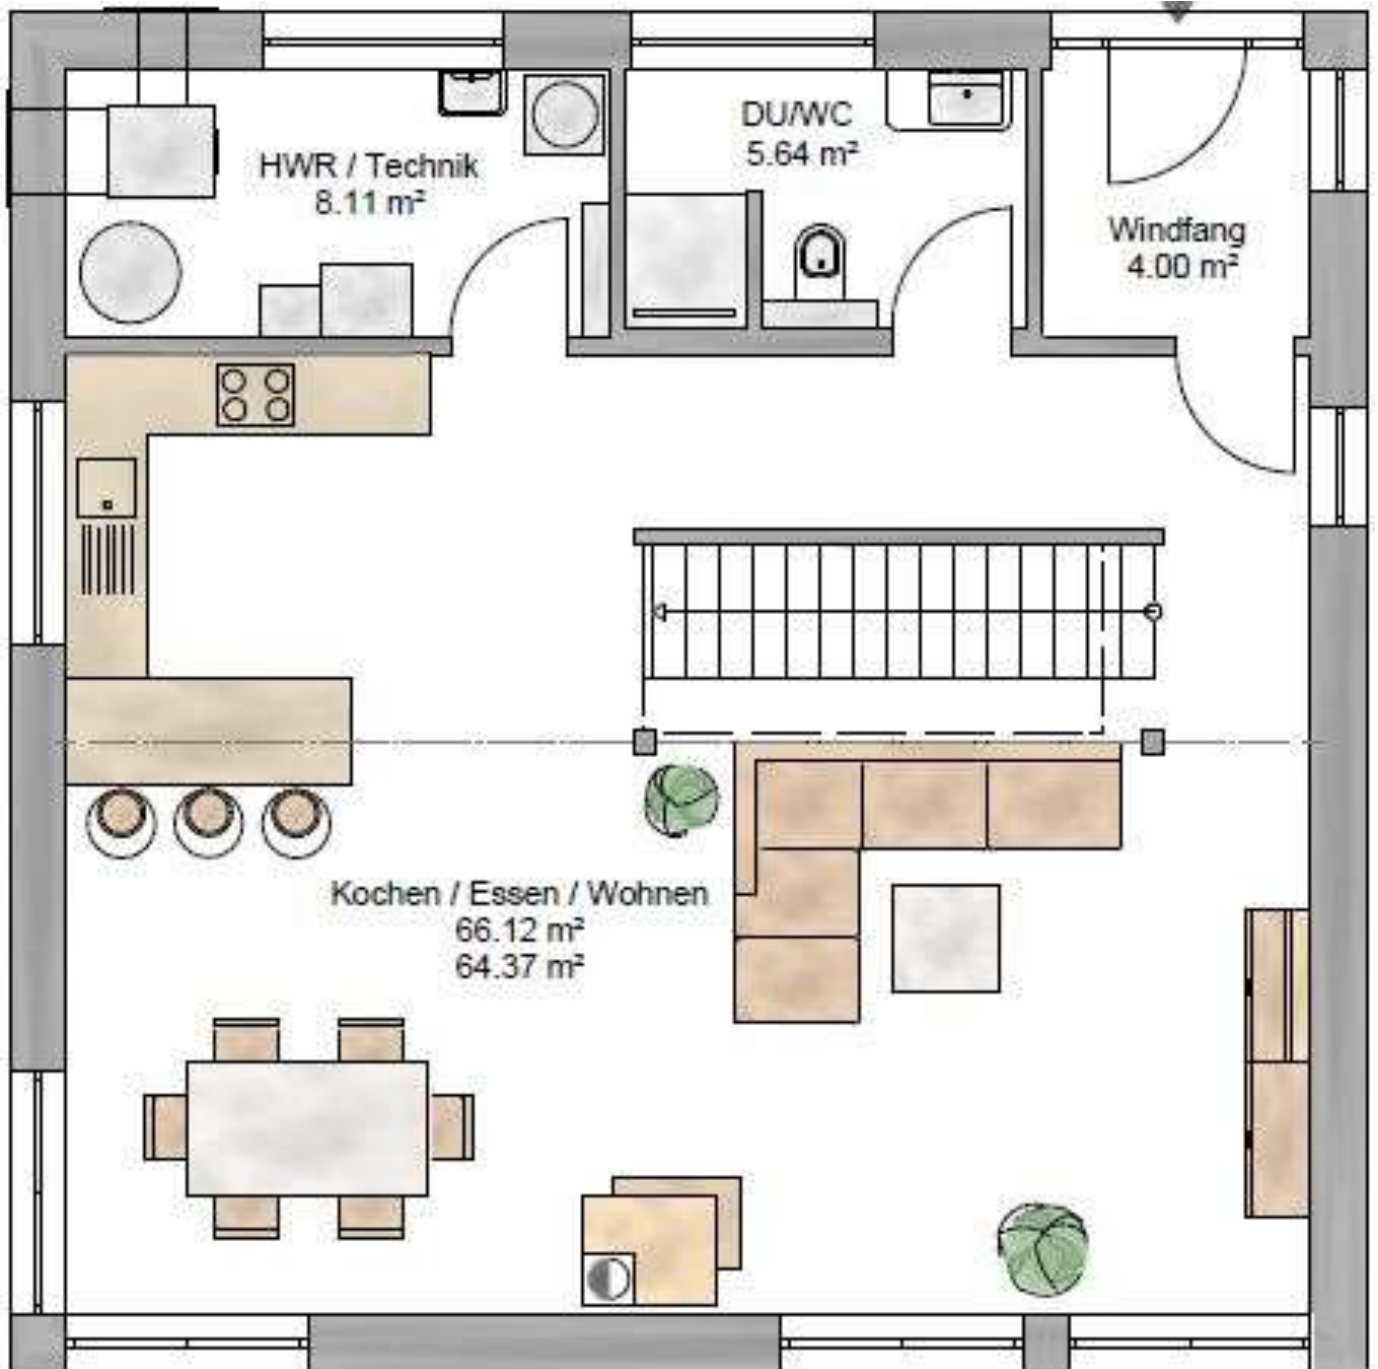

CONCEPT 159

Außenmaße 10,15 x 10,15 m, Grundfläche 160,96 m², Wohnfläche 159,21 m²
Flachdach

Haus-finden **24**.de
... finde einfach **Dein** Haus

CONCEPT 159

Erdgeschoss

Haus-finden **24.de**

... finde einfach **Dein** Haus

CONCEPT 159

Obergeschoss

Haus-finden 24.de

... finde einfach Dein Haus