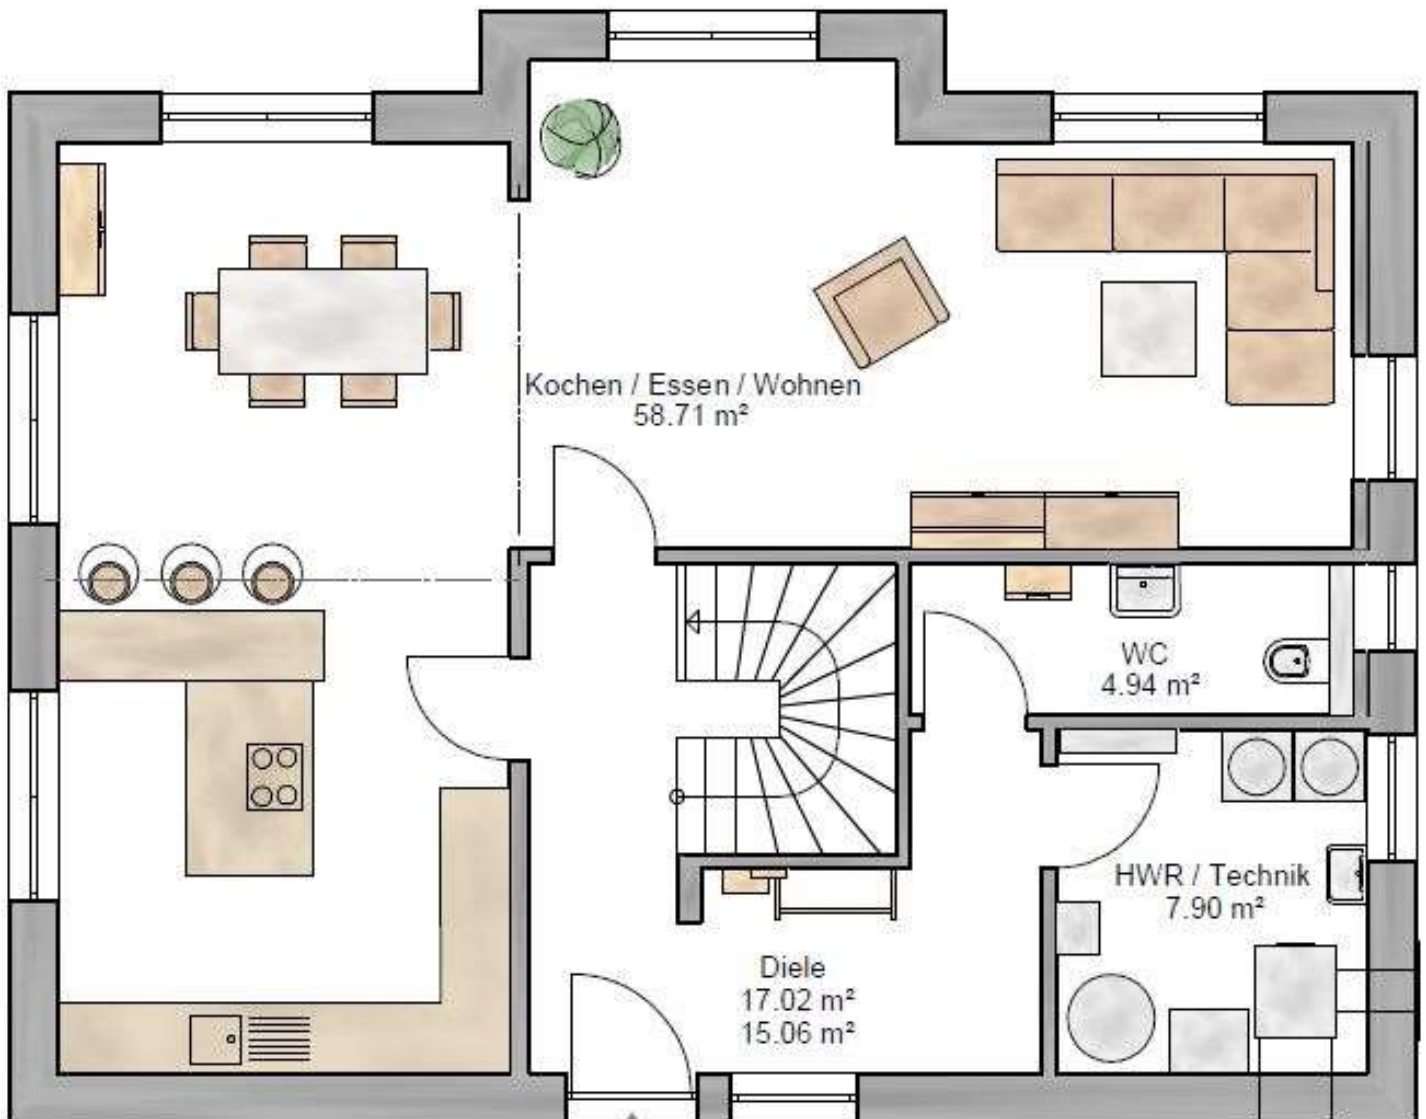

CONCEPT 168

Außenmaße 12,10 x 8,85 m, Grundfläche 170,62 m², Wohnfläche 168,66 m²
Dachneigung 35°, Kniestock 2,20 m

Haus-finden **24**.de

... finde einfach **Dein** Haus

CONCEPT 168

Erdgeschoss

Haus-finden **24.de**

... finde einfach **Dein** Haus

CONCEPT 168

Dachgeschoss

Haus-finden **24**.de

... finde einfach **Dein** Haus