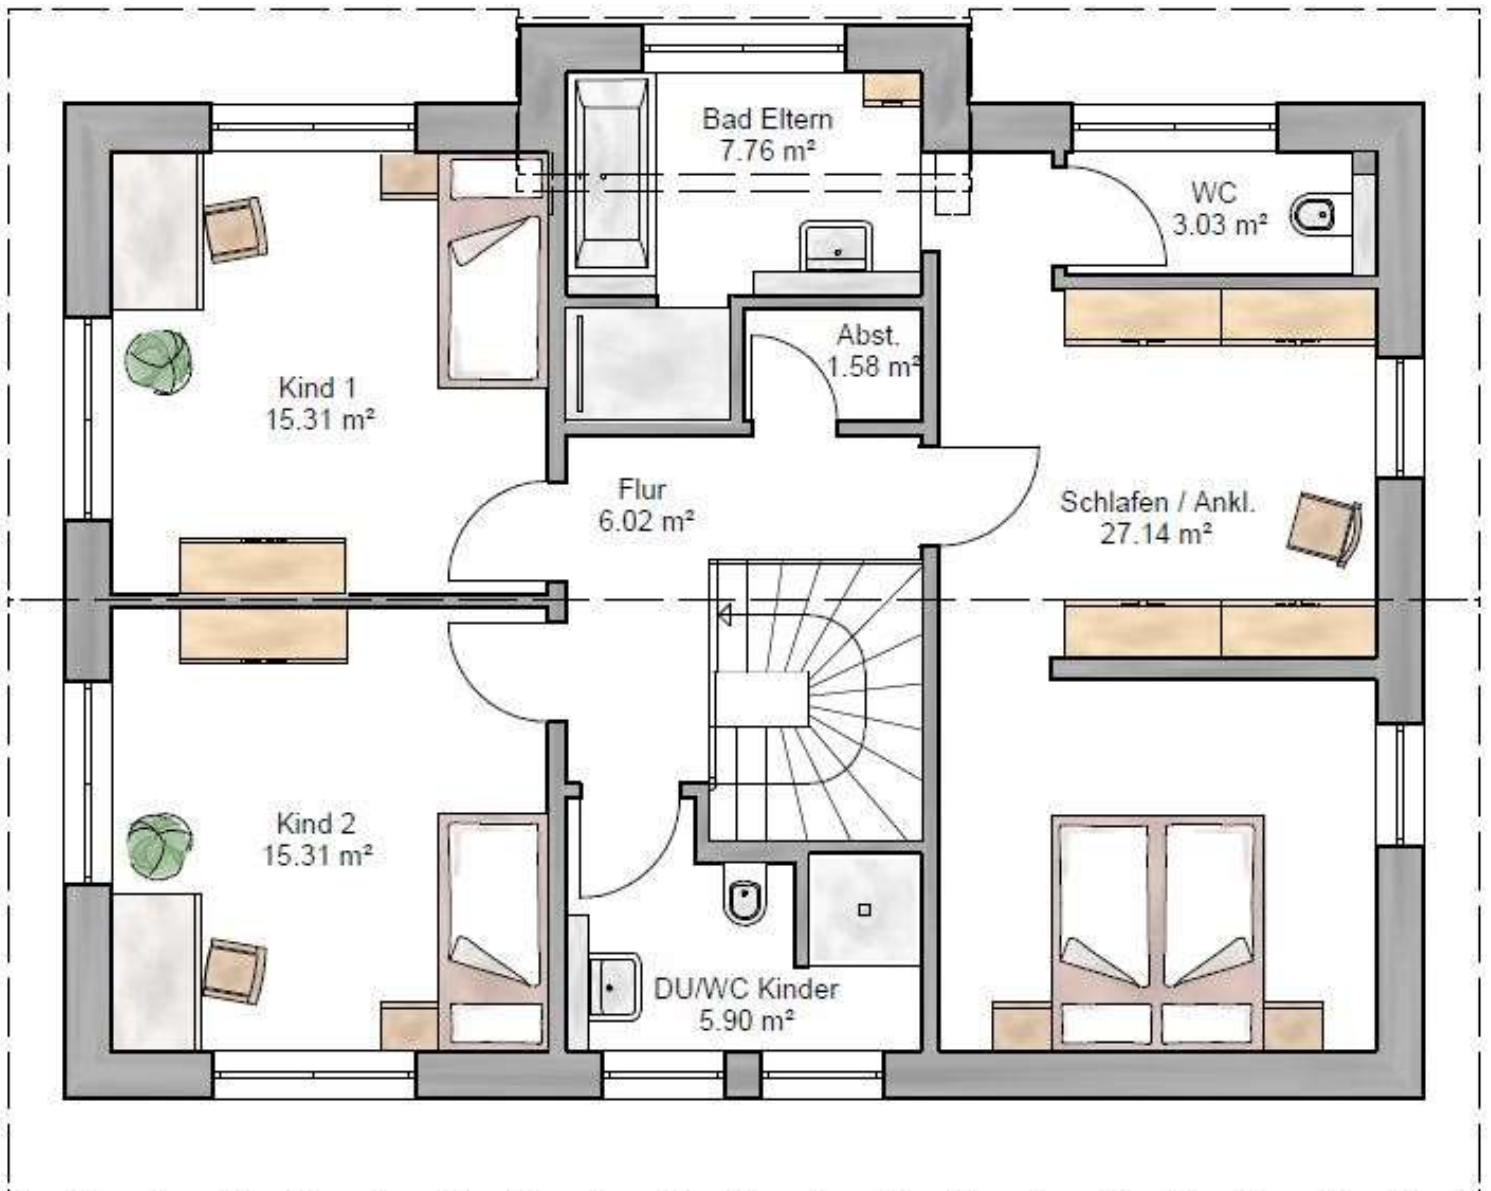

CONCEPT 168

Außenmaße 12,10 x 8,85 m, Grundfläche 170,62 m², Wohnfläche 168,66 m²
Dachneigung 35°, Kniestock 2,20 m

Haus-finden **24**.de

... finde einfach **Dein** Haus

CONCEPT 168

Erdgeschoss

Haus-finden **24.de**

... finde einfach **Dein** Haus

CONCEPT 168

Dachgeschoss

Haus-finden **24**.de

... finde einfach **Dein** Haus