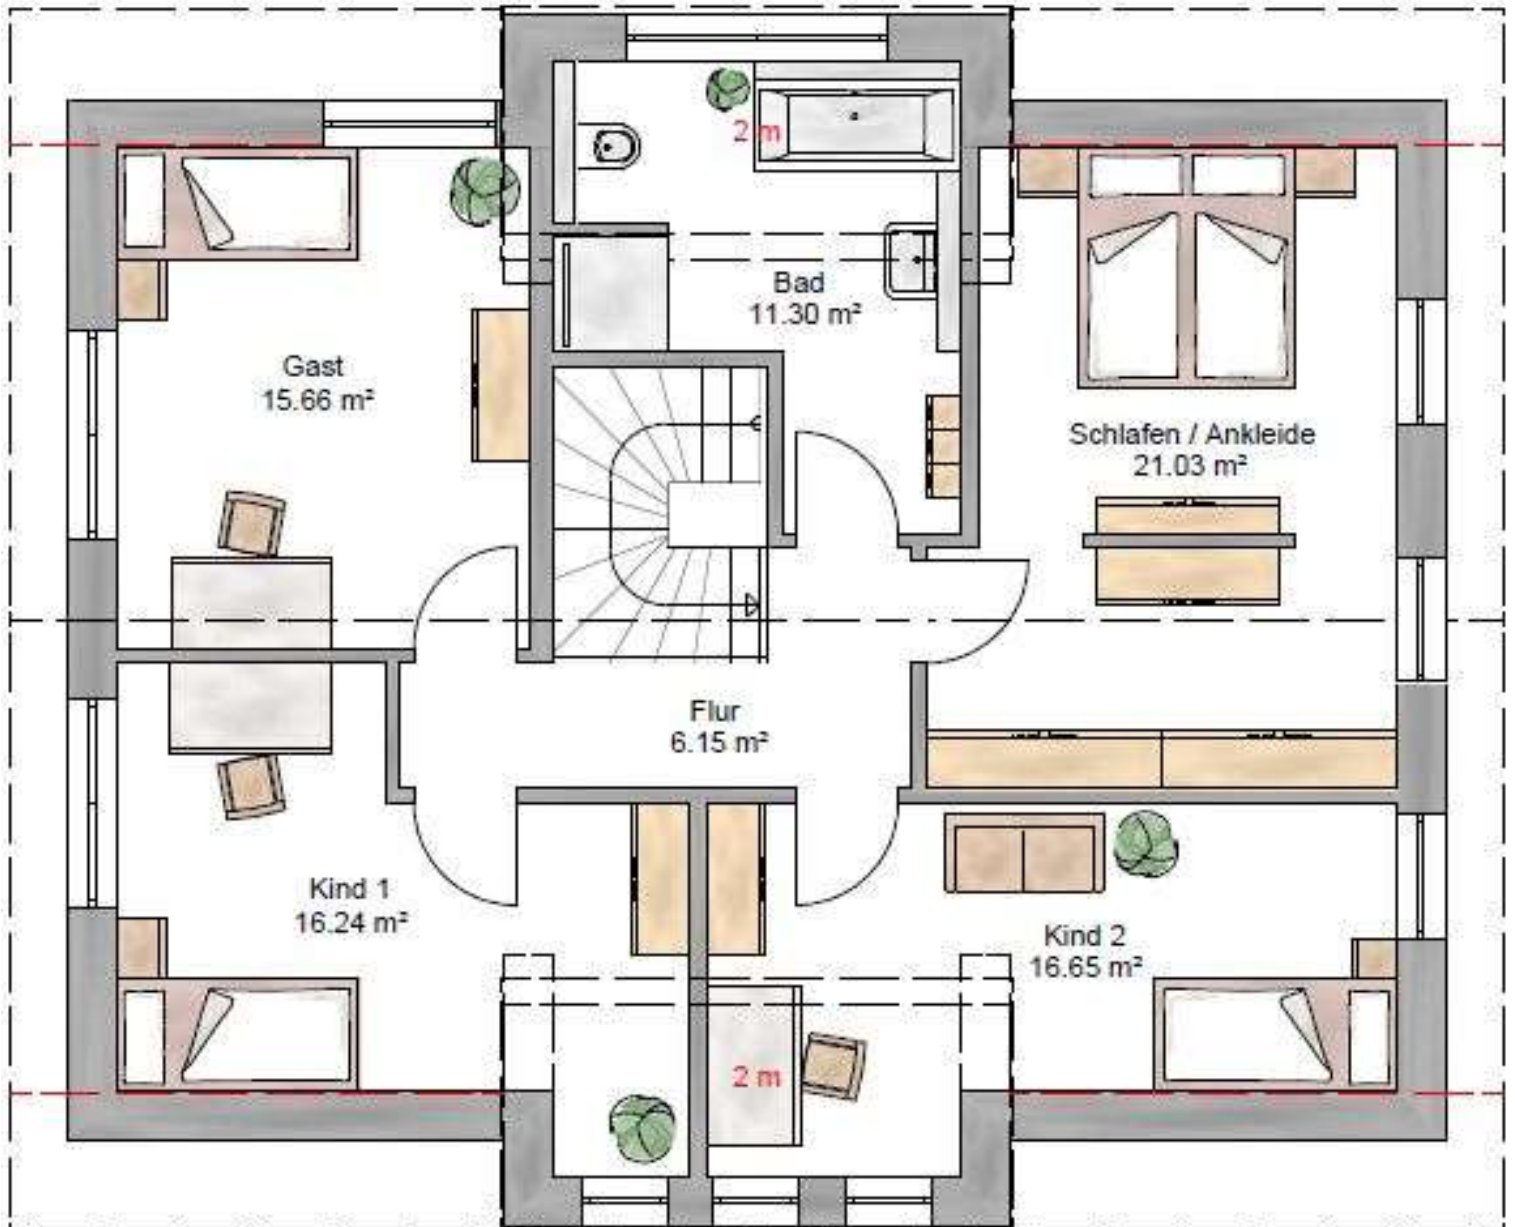

CONCEPT 178

Dachgeschoss

Haus-finden **24**.de

... finde einfach **Dein** Haus