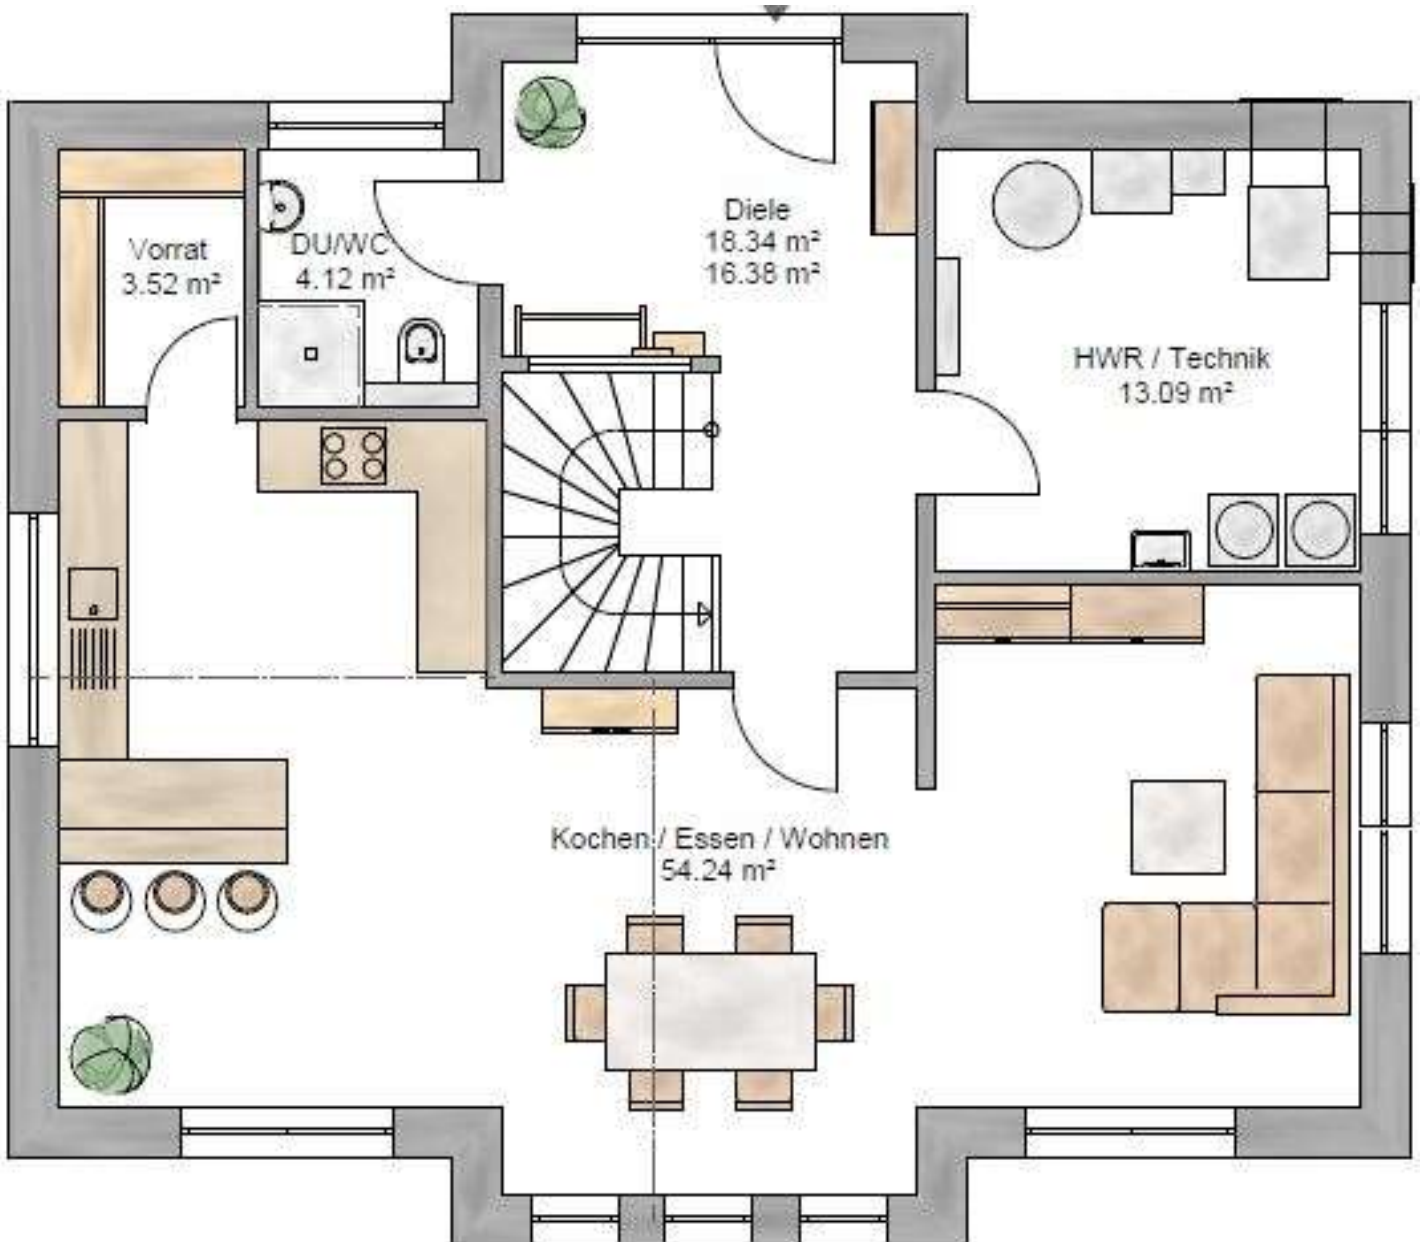

CONCEPT 178

Erdgeschoss

Haus-finden **24**.de

... finde einfach **Dein** Haus