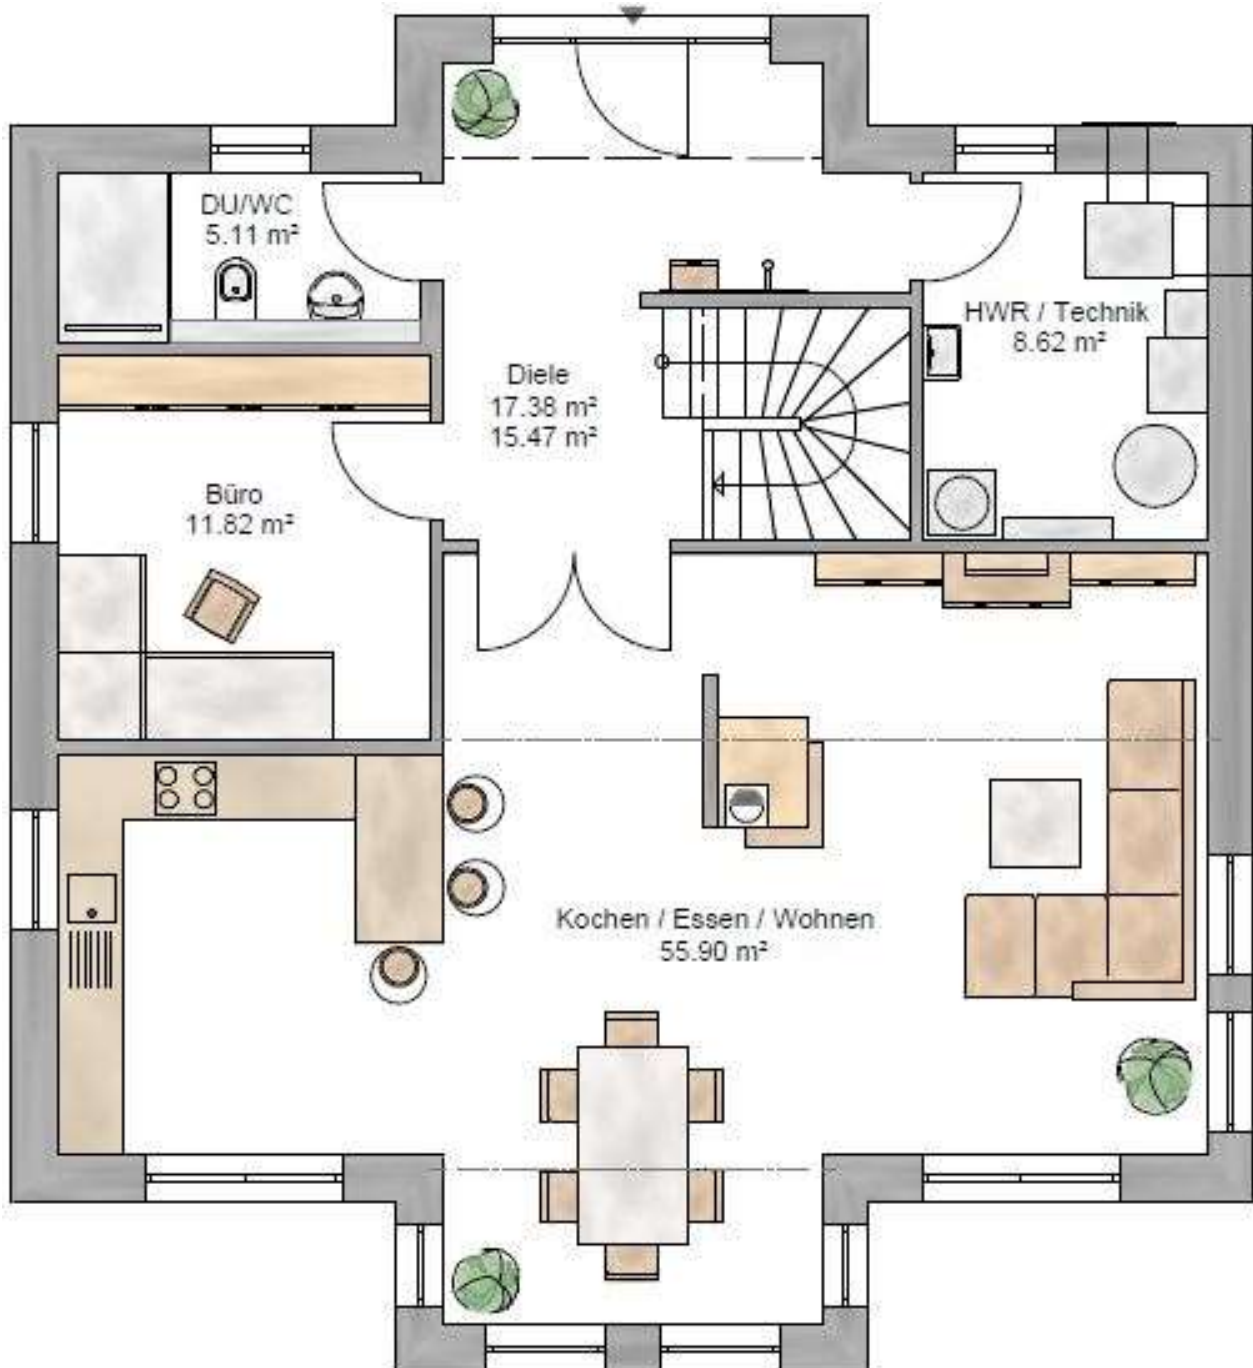

CONCEPT 186

Außenmaße 11,30 x 9,80 m, Grundfläche 188,84 m², Wohnfläche 186,92 m²
Dachneigung 25°, Kniestock 0,00 m

Haus-finden **24**.de

... finde einfach **Dein** Haus

CONCEPT 186

Erdgeschoss

Haus-finden **24**.de

... finde einfach **Dein** Haus

CONCEPT 186

Obergeschoss

Haus-finden **24**.de

... finde einfach **Dein** Haus