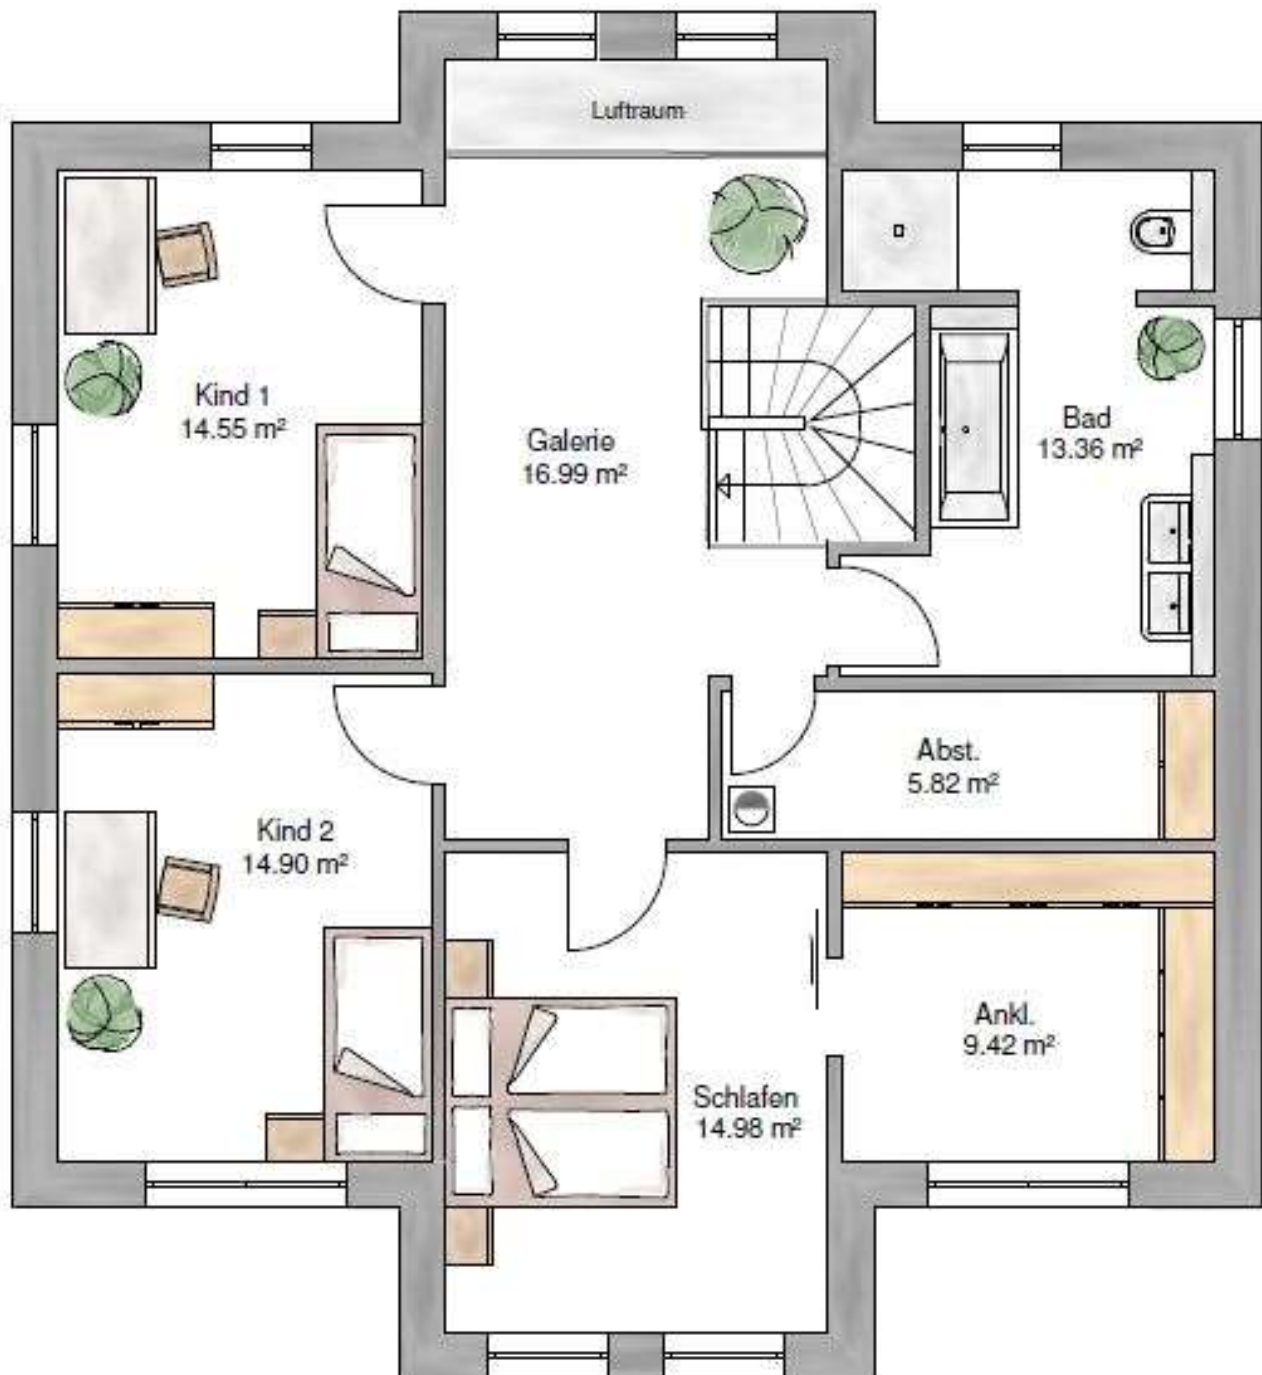

CONCEPT 186

Außenmaße 11,30 x 9,80 m, Grundfläche 188,84 m², Wohnfläche 186,92 m²
Dachneigung 25°, Kniestock 0,00 m

Haus-finden **24**.de

... finde einfach **Dein** Haus

CONCEPT 186

Erdgeschoss

Haus-finden **24**.de

... finde einfach **Dein** Haus

CONCEPT 186

Obergeschoss

Haus-finden **24**.de

... finde einfach **Dein** Haus