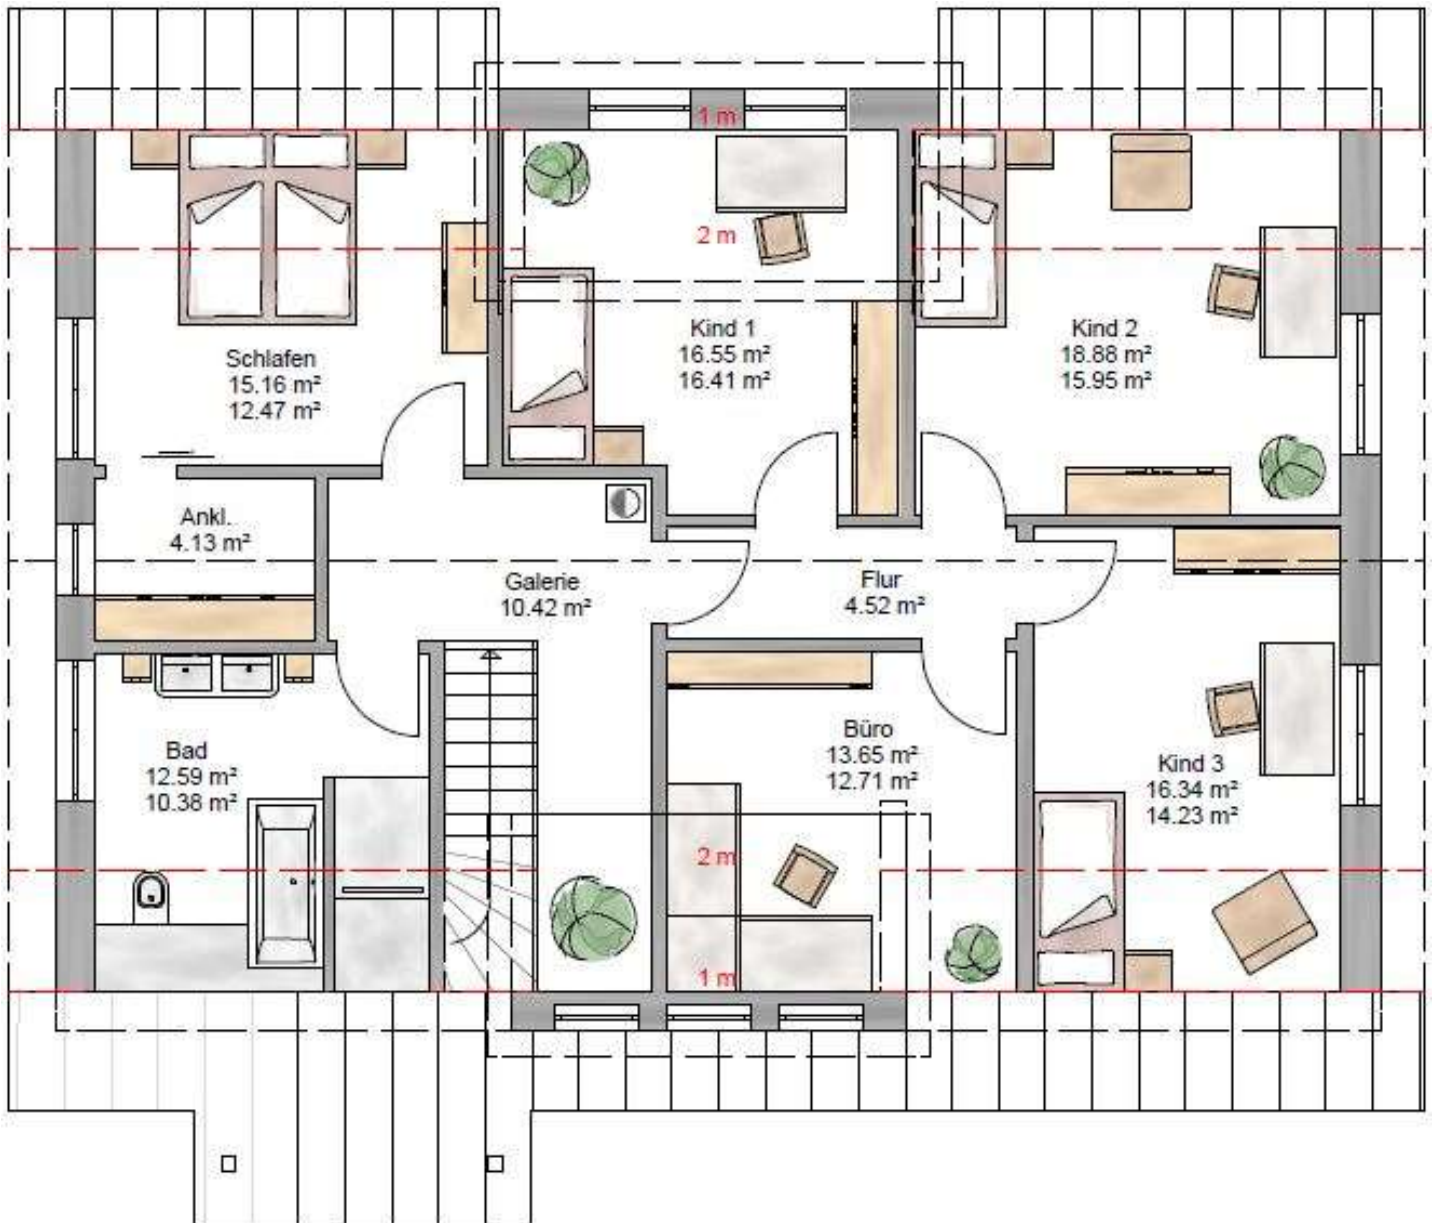

CONCEPT 187

Außenmaße 14,19 x 10,05 m, Grundfläche 218,65 m², Wohnfläche 187,68 m²
Dachneigung 38°, Kniestock 1,00 m, Integrierte Garage im Erdgeschoss

Haus-finden **24**.de

... finde einfach **Dein** Haus

CONCEPT 187

Erdgeschoss

Haus-finden **24**.de

... finde einfach **Dein** Haus

CONCEPT 187

Dachgeschoss

Haus-finden **24**.de

... finde einfach **Dein** Haus